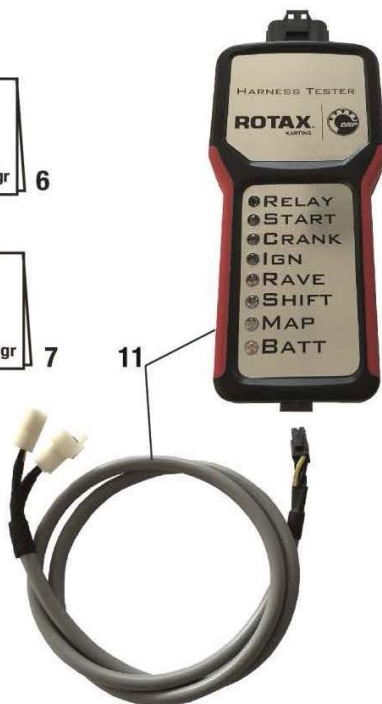

Kart-Shop Italia s.r.l.

Rotax Centro Servizi MAX

1

2

3

4

5

8

9

6

7

11

10