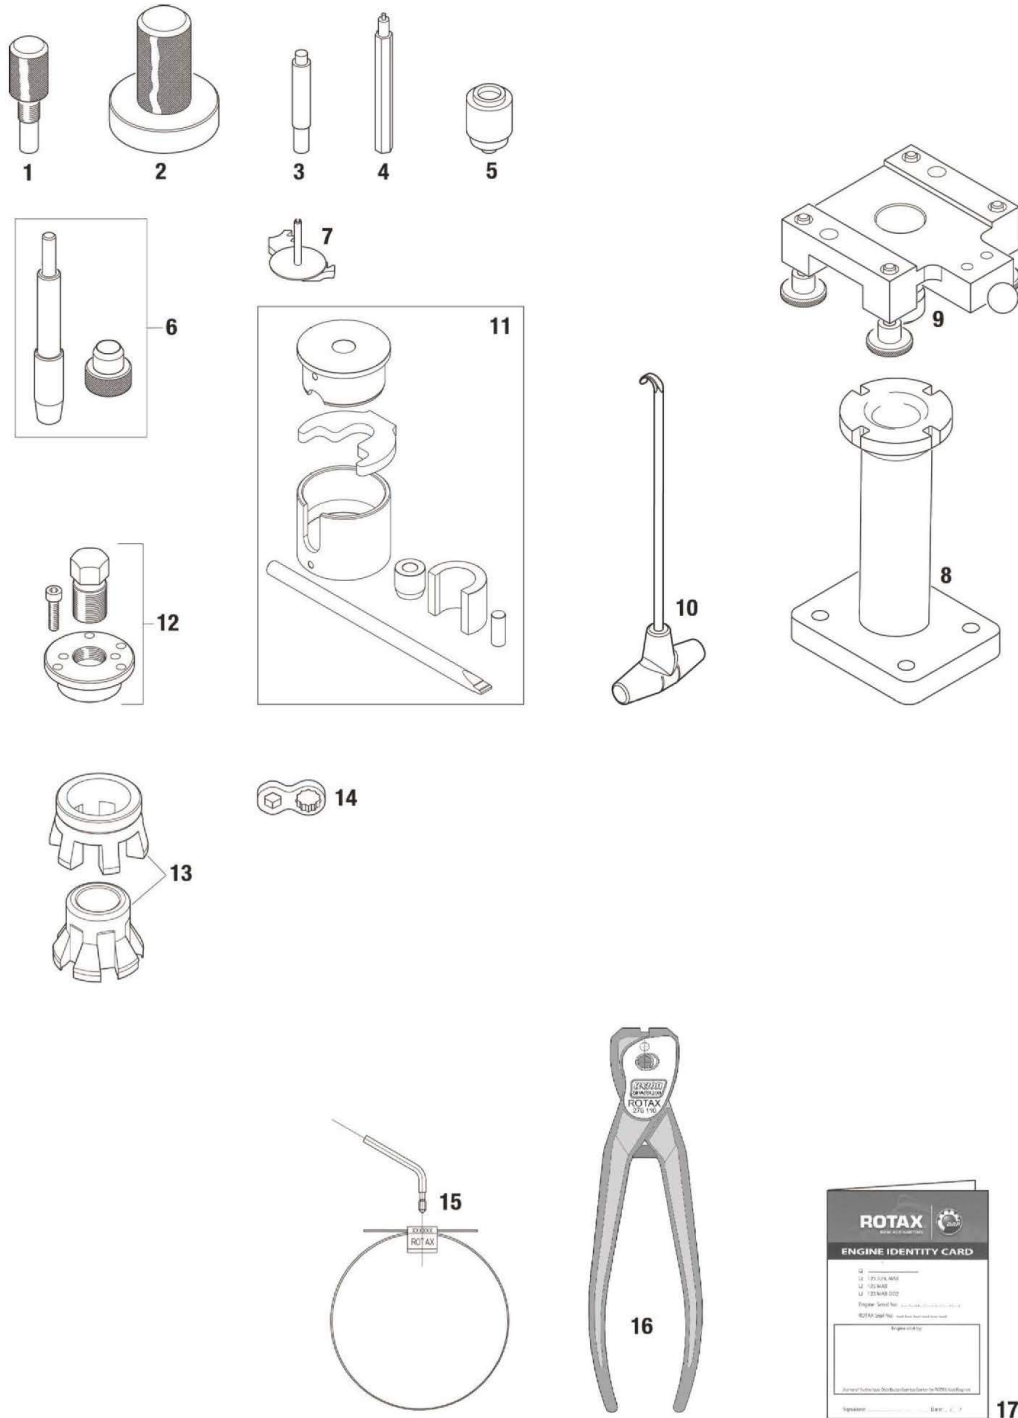

Kart-Shop Italia s.r.l.

Rotax Utensili DD2

ETL 1815

SEITE/PAGE 58

Kart-Shop Italia s.r.l.

Rotax Utensili DD2

Listino Prezzi €incl. IVA 22.0%

Pos.	Cod.KSI	Articolo	Cod.Originale	escl.IVA	IVA 22.0%
01	701 344	Utensile per bloccare Albero Rotax	277381	17,87	21,80
02	701 416	Utensile montaggio Paraolio RotaxDD2	676022	66,39	81,00
03	701 349	Utensile montaggio Aviatore Rotax	676030	16,80	20,50
04	701 417	Utensile montaggio Rotax DD2 Ingranaggio Pompa Acqua	676032	20,41	24,90
05	701 348	Utensile montaggio Paraolio Pompa Acqua Rotax	676021	21,56	26,30
08	701 351	Utensile Clips Pistone Rotax	676035	50,82	62,00
09	701 418	Utensile fissaggio Albero Motore Rotax DD2	676202	13,69	16,70
10	701 352	Supporto Motore Girevole Rotax	877930	295,08	360,00
11	701 353	Piastra fissaggio Motore Rotax	676052	344,26	420,00
13	701 365	Utensile per Montaggio Molla Rotax Valvola Scarico	276070	49,18	60,00
14	701 367	Adattatore per chiave Cilindrica Rotax 11/8	676110	13,11	16,00
15	701 590	Controllo livello Carburatore Dell Orto	581390	9,59	11,70
16	701 368	Pinza per Sigillo Rotax Solo Service Center	276110	56,56	69,00
17	701 369	Passaporto Rotax Rotax Solo Service Center		4,10	5,00