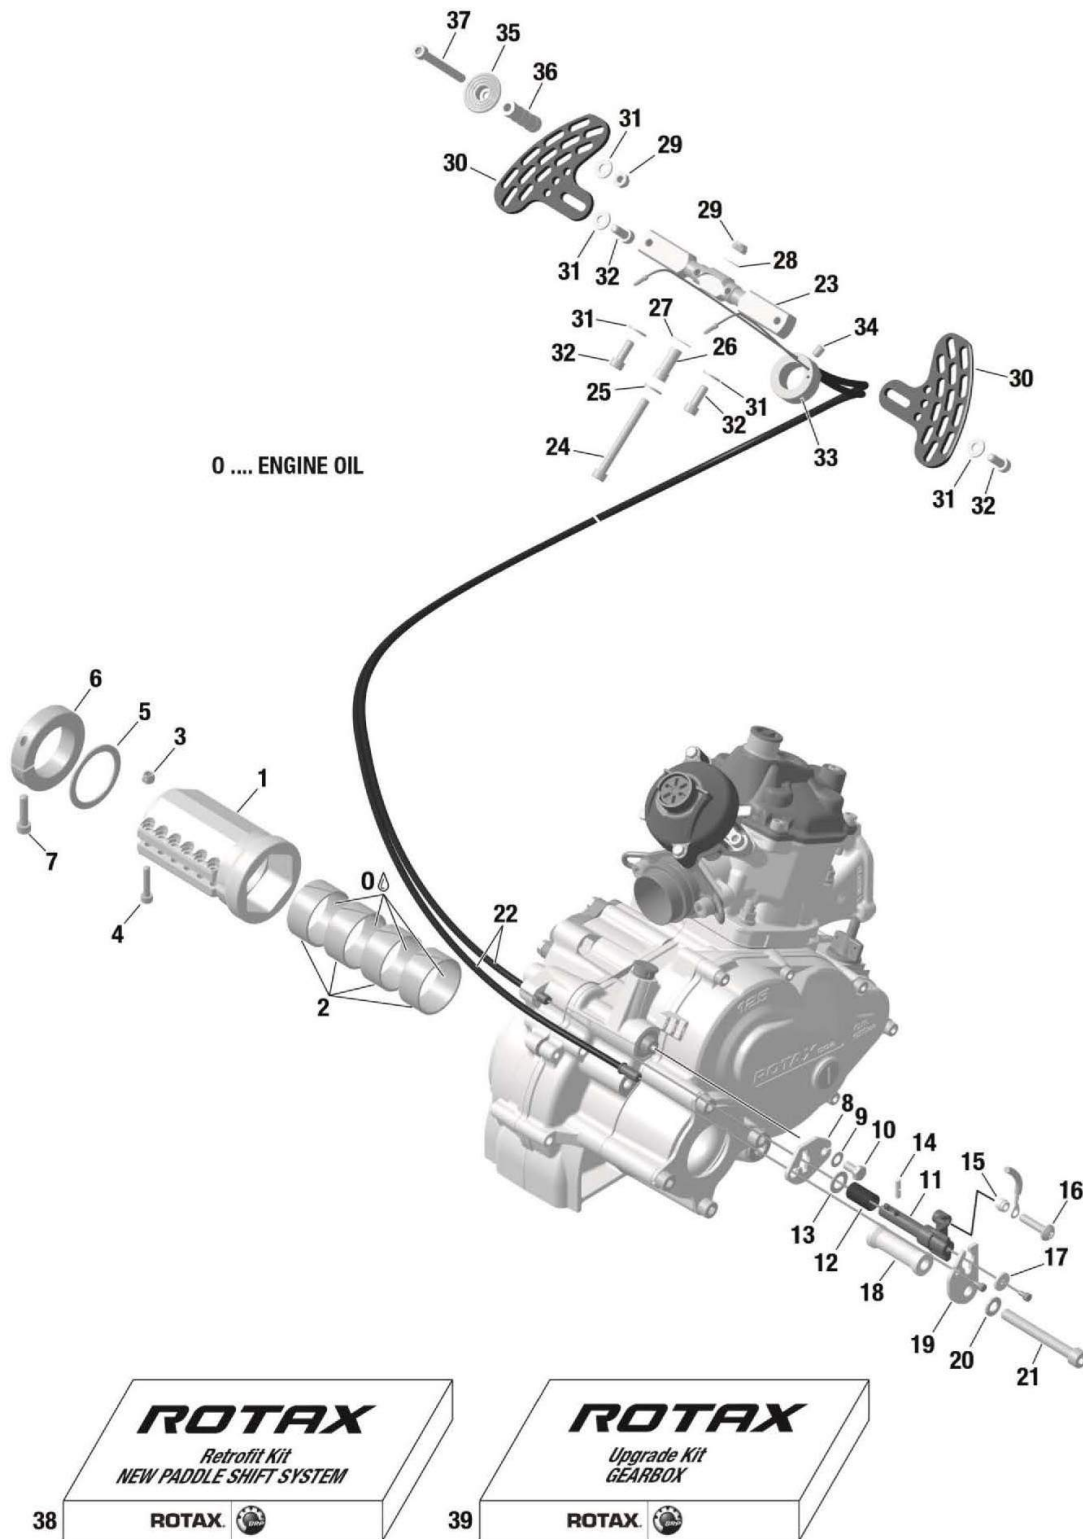

Kart-Shop Italia s.r.l.

Rotax Cambio DD2

Kart-Shop Italia s.r.l.

Rotax Cambio DD2

Listino Prezzi €incl. IVA 22.0%

Pos.	Cod.KSI	Articolo	Cod.Originale	escl.IVA	IVA 22.0%
01-04	701 446	Flangia Accompiamento Rotax DD2 Completo	281870	113,11	138,00
02	701 447	Cuscinetto Liscio Rotax DD2 40x44x20	233120	9,43	11,50
03	701 450	Dado Autobloccante M5 DIN 985-M5	942025	0,74	0,90
05	701 448	Rondella di Spinta Rotax DD2 40/50/1,5	427281	5,98	7,30
06	701 449	Anello di Chiusura Rotax DD2 40mm	251740	20,08	24,50
07	701 119	Bullone M6 x25 DIN 912	840866	0,49	0,60
08	701 452	Piatto di Sostegno Rotax DD2	251406	5,00	6,10
09	701 236	Rondella a Molla B6 DIN 137	845020	0,16	0,20
10	701 453	Bullone M6x12 DIN 933	240381	0,33	0,40
11	701 738	Contatto cambio Rotax DD2 solo plastica	660533	4,59	5,60
11-14	701 521	Molla Pistoncino Cambio Rotax DD2 Completo	660538	14,92	18,20
15	701 454	Tubo Benzina RotaxL=8mm	974531	0,82	1,00
16	701 576	Bullone Pastite Rotax 6x25	940431	0,82	1,00
17	701 455	Rondella Rotax 3,8/14/2	626770	0,82	1,00
18	701 456	Distanziale Rotax DD2	847482	5,98	7,30
19	701 457	Guida Cavi Marce Rotax SS2	251521	5,16	6,30
21	701 458	Bullone M8x70 DIN 912	841991	1,07	1,30
22	701 517	Guaina Cavo Flessibile Rotax Completo	297134	26,15	31,90
23	701 459	Leva Cambio Rotax DD2	257990	38,36	46,80
24	701 114	Bullone Rotax M6 x 60	240371	0,66	0,80
25	701 150	Rondella 6,4 DIN 134	244211	0,25	0,30
26	701 460	Distanziale Rotax DD2	247440	7,38	9,00
27	701 116	Rondella di Spinta Rotax 8,1/15/0,5	227945	0,82	1,00
28	701 236	Rondella a Molla B6 DIN 137	845020	0,16	0,20
29	701 151	Dado Autobloccante M6	842041	0,41	0,50
30	701 461	Paletta cambio Rotax DD2	657010	18,28	22,30
31	701 150	Rondella 6,4 DIN 134	244211	0,25	0,30
32	701 237	Bullone M6x16 DIN 912	241237	0,57	0,70
33	701 462	Supporto Cavo Rotax DD2	651510	14,10	17,20
34	701 463	Grano Rotax M6x8	841771	0,82	1,00
35	701 464	Rondella di Spinta Rotax DD2 Optional	657030	10,16	12,40
36	701 465	Distanziale Rotax DD2 Optional	647190	8,11	9,90
37	701 114	Bullone Rotax M6 x 60	240371	0,66	0,80
38	701 466	Kit Cambio Volante Rotax DD2	281850	119,67	146,00
40	701 467	Kit Trasformazione Cambio Rotax DD2	281855	388,52	474,00