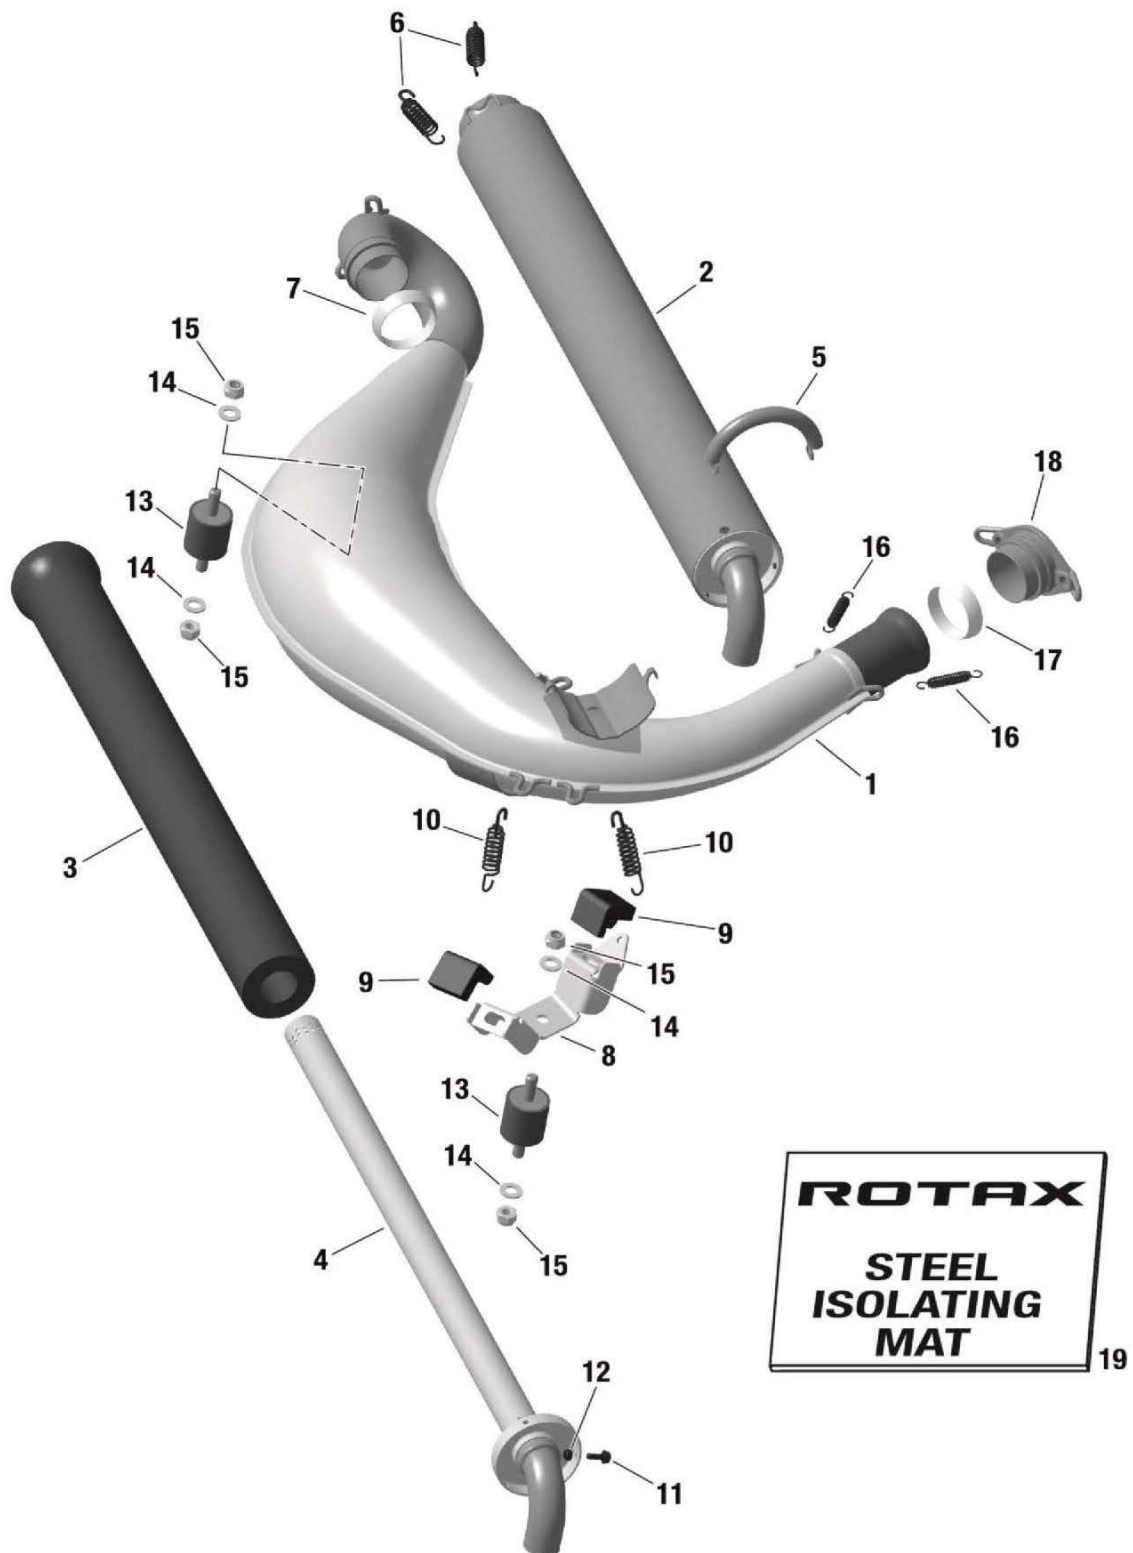

Kart-Shop Italia s.r.l.

Rotax Marmitta DD2 evo

Kart-Shop Italia s.r.l.

Rotax Marmitta DD2 evo

Listino Prezzi €incl. IVA 22.0%

Pos.	Cod.KSI	Articolo	Cod.Originale	escl.IVA	IVA 22.0%
01	701 810	Marmitta (nuda) Rotax DD2 evo	273185	222,95	272,00
01-07	701 809	Marmitta Rotax evo DD2 completa	273180	335,25	409,00
02-04	701 793	Silenziatore Rotax evo completo	273220	136,07	166,00
03	701 123	Isolante Marmitta Rotax MICRO/JUNIOR/MAX	297982	10,49	12,80
04	701 794	Coperchio marmitta Rotax evo	273210	38,52	47,00
05	701 796	Molla marmitta Rotax lungo evo	238945	3,28	4,00
06	701 795	Molla marmitta Rotax evo oro	938798	4,34	5,30
07	701 760	Guarnizione collettore Rotax	450360	10,74	13,10
08	701 797	Supporto marmitta Rotax evo	651071	24,67	30,10
09	701 798	Gommino Rotax marmitta evo	201720	4,26	5,20
10	701 795	Molla marmitta Rotax evo oro	938798	4,34	5,30
11-12	701 570	Kit viti Coperchio Marmitta Rotax	440292	0,98	1,20
13	701 431	Antivibrante Rotax DD2 30x30xM8	660920	6,48	7,90
16	701 795	Molla marmitta Rotax evo oro	938798	4,34	5,30
17	701 760	Guarnizione collettore Rotax	450360	10,74	13,10
19	701 127	Isolante Marmitta Ferro Rotax Con Fascetta Euro Challenge	297983	22,79	27,80