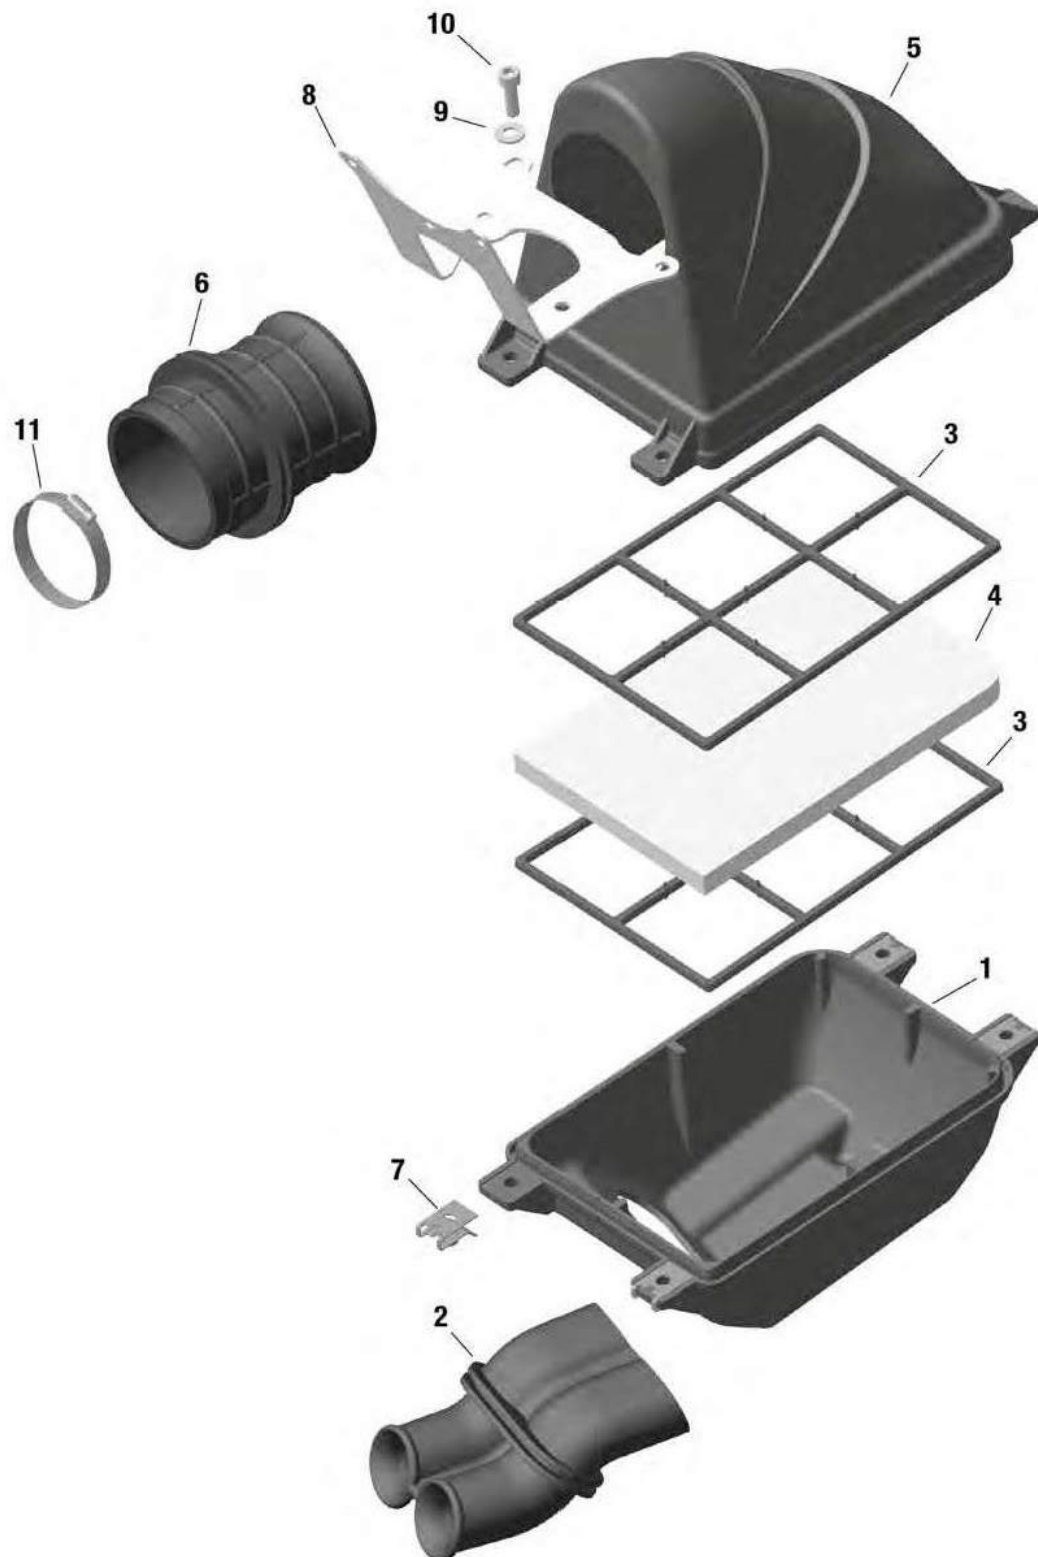

Kart-Shop Italia s.r.l.

Rotax Silenziatore

Kart-Shop Italia s.r.l.

Rotax Silenziatore

Listino Prezzi €incl. IVA 22.0%

Pos.	Cod.KSI	Articolo	Cod.Originale	escl.IVA	IVA 22.0%
01	701 142	Corpo Silenziatore D'Aspirazione Rotax	225015	16,72	20,40
02	701 143	Tube Silenziatore Rotax	225041	20,98	25,60
03	701 144	Supporto Filtro Aria Rotax	225061	4,34	5,30
04	701 145	Filtro Aria Rotax	225053	9,51	11,60
05	701 146	Corpo Silenziatore Aria Rotax Sopra	225025	23,28	28,40
06	701 147	Plastica Attacco Carburatore Rotax	225031	11,64	14,20
07	701 149	Dado Rotax M6	242141	1,31	1,60
08	701 148	Supporto Silenziatore D'Aspirazione Rotax	251720	12,21	14,90
09	701 150	Rondella 6,4 DIN 134	244211	0,25	0,30
11	701 152	Fascetta Filtro Rotax 50-70	951791	3,03	3,70