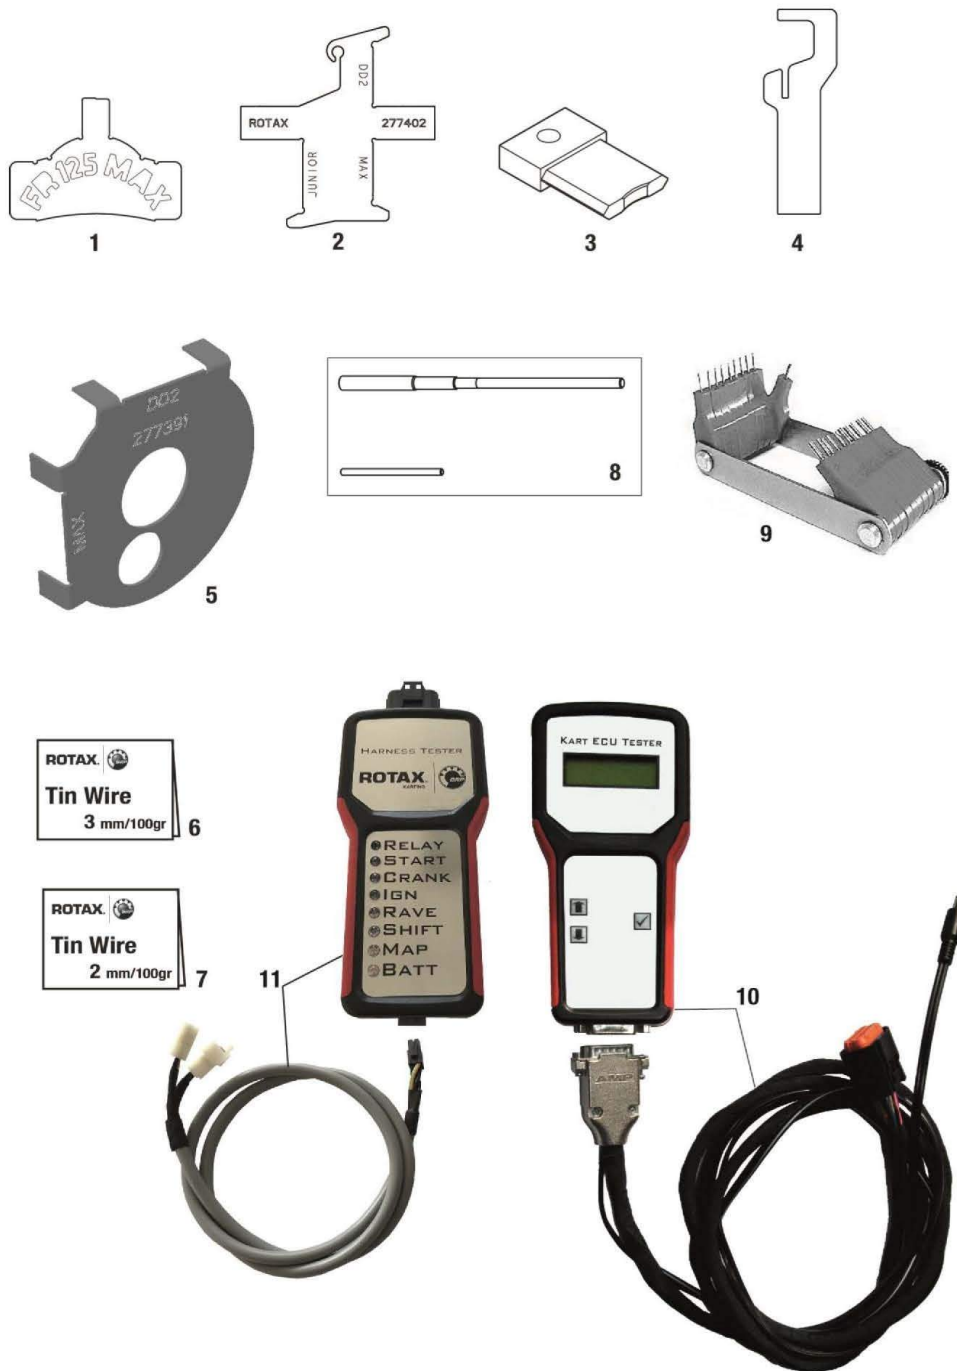

Kart-Shop Italia s.r.l.

Rotax Centro Servizi DD2

ETL 1815

SEITE/PAGE 62

Kart-Shop Italia s.r.l.

Rotax Centro Servizi DD2

Listino Prezzi €incl. IVA 22.0%

Pos.	Cod.KSI	Articolo	Cod.Originale	escl.IVA	IVA 22.0%
01	701 358	Attrezzo Controllo Cupola Testa Rotax Solo Service Center	277390	5,98	7,30
02	701 360	Attrezzo controllo altezza Scarico Rotax	277402	23,52	28,70
03	701 361	Utensile Valvola Scarico Rotax	277030	50,00	61,00
04	701 592	Dima per Galleggianti Rotax Carburatore	277400	14,75	18,00
05	702 278	Dima Rotax Albero motore	277391	19,75	24,10
06	701 363	Stagno 3mm Rotax	580132	5,49	6,70
07	701 364	Stagno 2mm Rotax	580130	5,49	6,70
08	701 594	Dima per estrattore Venturi Rotax	676034	51,64	63,00
09	701 641	Utensile Carburatore Rotax Getti varia	281920	12,62	15,40
10	701 800	ECU Tester Rotax	276230	536,07	654,00
11	702 293	Tester Rotax per cablaggio	276231	147,54	180,00