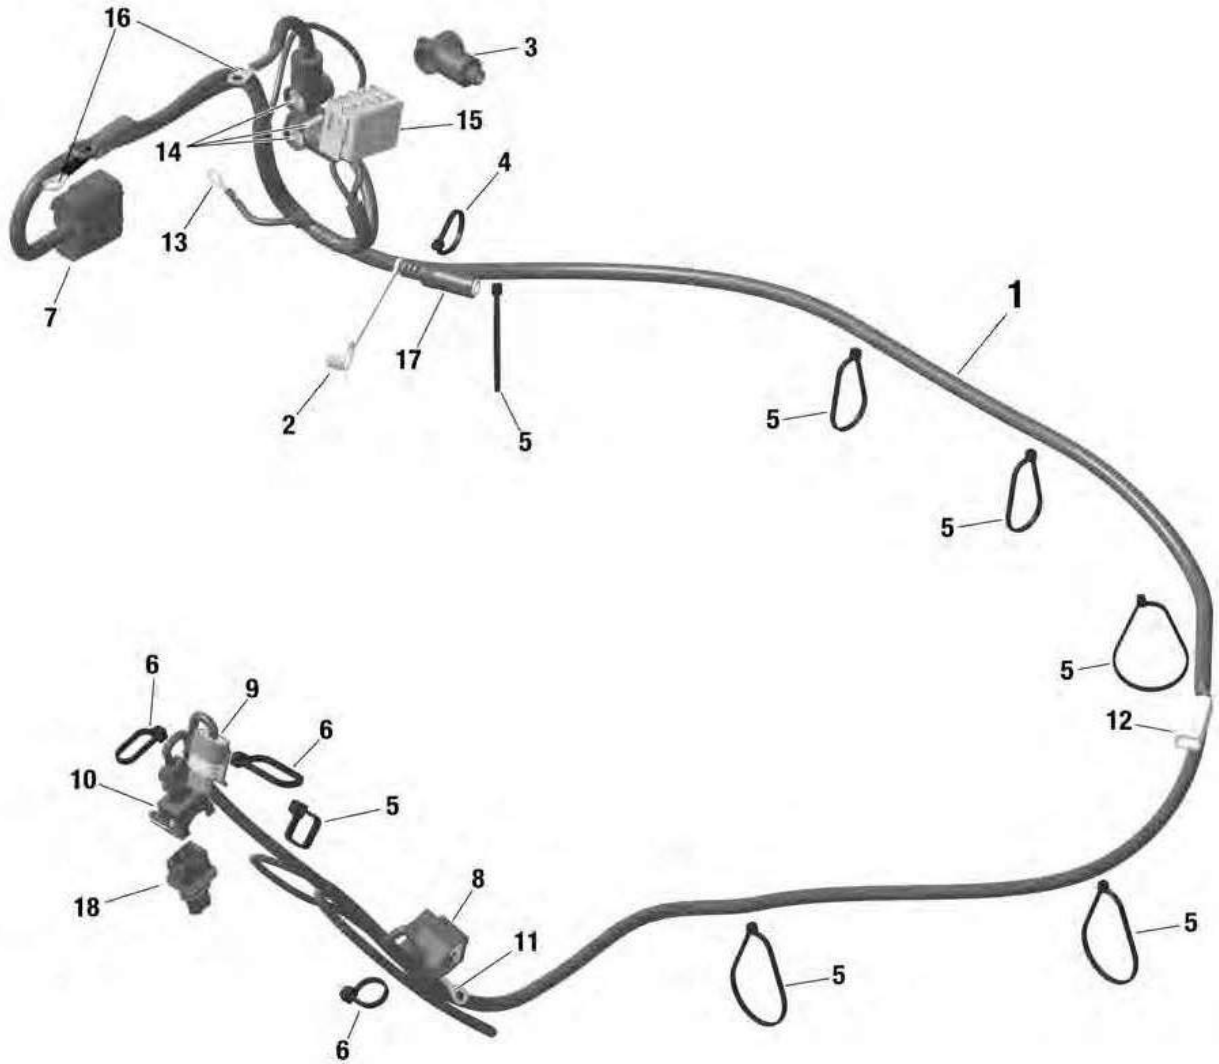

Kart-Shop Italia s.r.l.

Rotax Cablaggio evo 17

Kart-Shop Italia s.r.l.

Rotax Cablaggio evo 17

Listino Prezzi €incl. IVA 22.0%

Pos.	Cod.KSI	Articolo	Cod.Originale	escl.IVA	IVA 22.0%
	702 191	Cablaggio Rotaxevo 17	666836	105,74	129,00