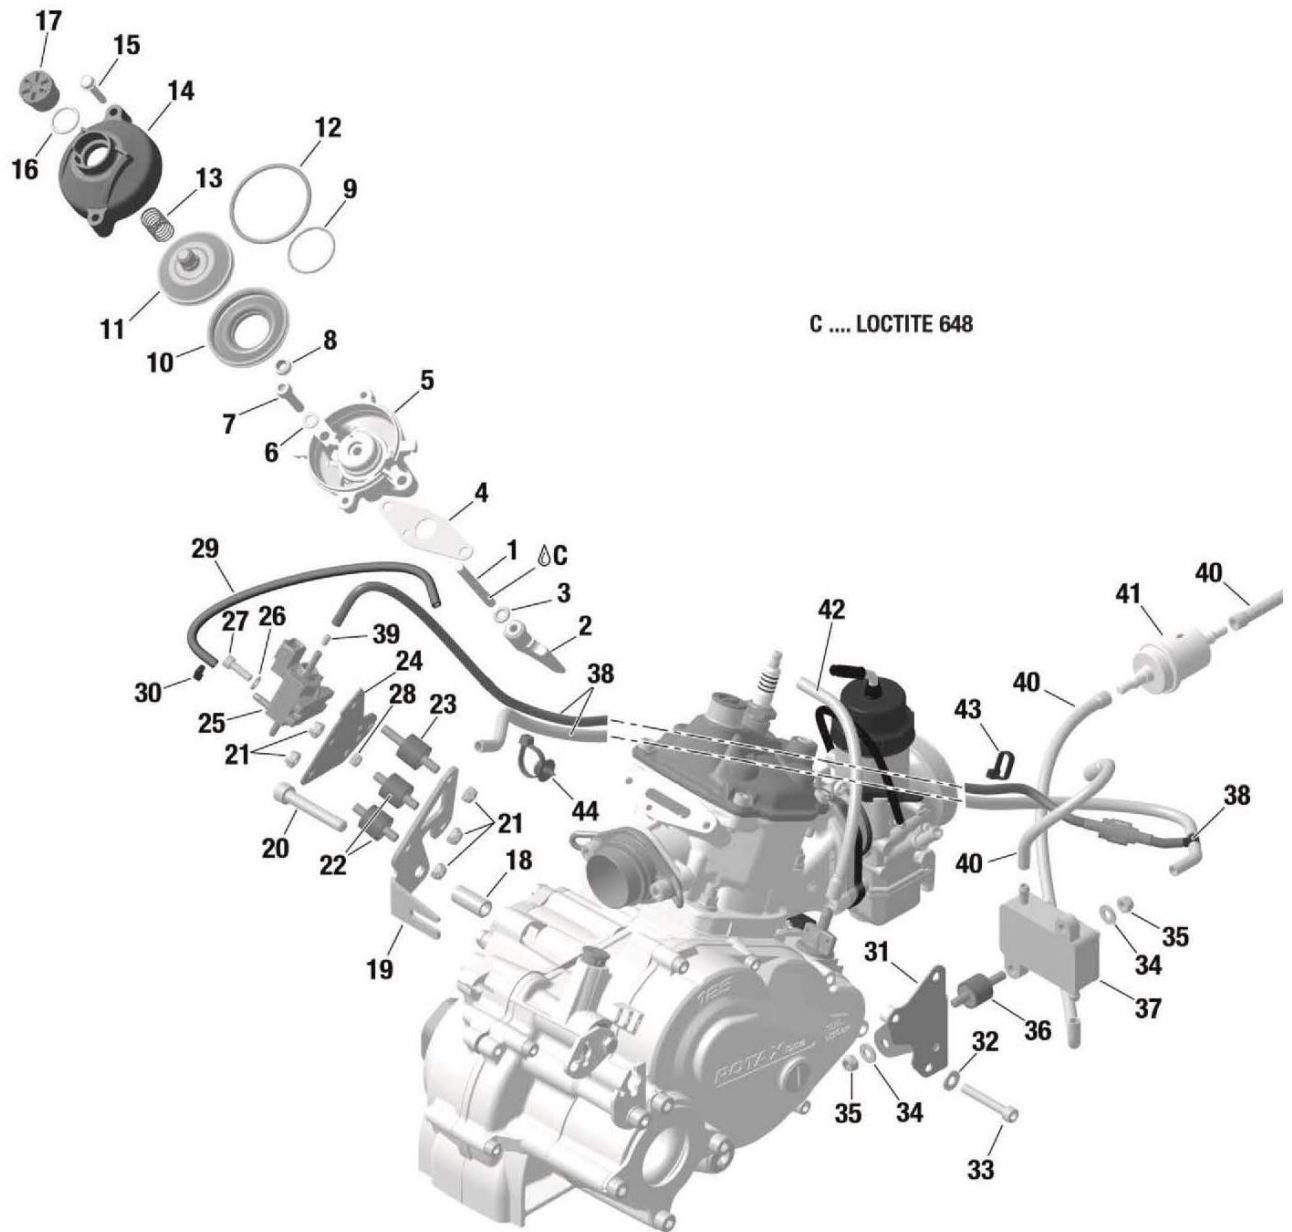

Kart-Shop Italia s.r.l.

Rotax Valvola scarico evo

Kart-Shop Italia s.r.l.

Rotax Valvola scarico evo

Listino Prezzi €incl. IVA 22.0%

Pos.	Cod.KSI	Articolo	Cod.Originale	escl.IVA	IVA 22.0%
01	701 765	Prigioniero Rotax M6x52,5	441358	4,75	5,80
02	701 232	Valvola di Scarico Rotax	253725	24,92	30,40
03	701 234	O-Ring Rotax 6x2,5 rosso	230261	1,72	2,10
04	701 233	Guarnizione Valvola Scarico Rotax	250232	2,70	3,30
05	701 766	Alloggio valvola Rotax evo con paraolio	253385	45,08	55,00
06	701 236	Rondella a Molla B6 DIN 137	845020	0,16	0,20
07	701 119	Bullone M6 x 25 DIN 912	840866	0,49	0,60
08	701 767	Paraoglio Rotax 6x11x3/4,2 NBR	930500	3,93	4,80
09	701 239	Molla Tenuta Rotax 70-1,7-0,3	838255	1,56	1,90
10	701 238	Polmone Rotax	260723	12,79	15,60
11	701 240	Pistoncino Valvola di Scarica Rotax	854440	13,36	16,30
12	701 241	Molla Tenuta Rotax 134-3,0-0,65	939281	2,62	3,20
13	702 243	Molla Compressione Rotax valvola MAX / DD2 verde	239952	3,52	4,30
14	701 769	Coperchio Rotax valvola evo	911559	14,10	17,20
15	701 770	Vite taptite M5x25	241270	0,66	0,80
16	701 771	O-Ring 3771-15,9x2,3-N NBR70	430220	0,74	0,90
17	701 772	Vite regolazione evo Rotax	241220	7,21	8,80
18	701 803	Tubo distanziale 8,2/12/25,6	247980	5,00	6,10
19	702 193	Supporto bobina Rotax DD2 evo 17	651067	13,93	17,00
22	701 438	Antivibrante Rotax 18x15xM6	660522	5,57	6,80
23	701 443	Antivibrante Rotax 18x15xM6	660520	5,57	6,80
24	702 194	Supporto bobina Rotax piastra montaggio evo 17	651925	8,93	10,90
25	701 859	Elettrovalvola Rotax nera	664630	25,90	31,60
29	702 525	Tubo pressione Rotax DD2 220mm		1,80	2,20
31	701 805	Supporto pompa benzina Rotax DD2	651056	11,31	13,80
36	701 443	Antivibrante Rotax 18x15xM6	660520	5,57	6,80
37	701 337	Pompa Benzina Mkuni	994483	39,26	47,90
41	701 341	Filtro Benzina Rotax	274161	6,23	7,60