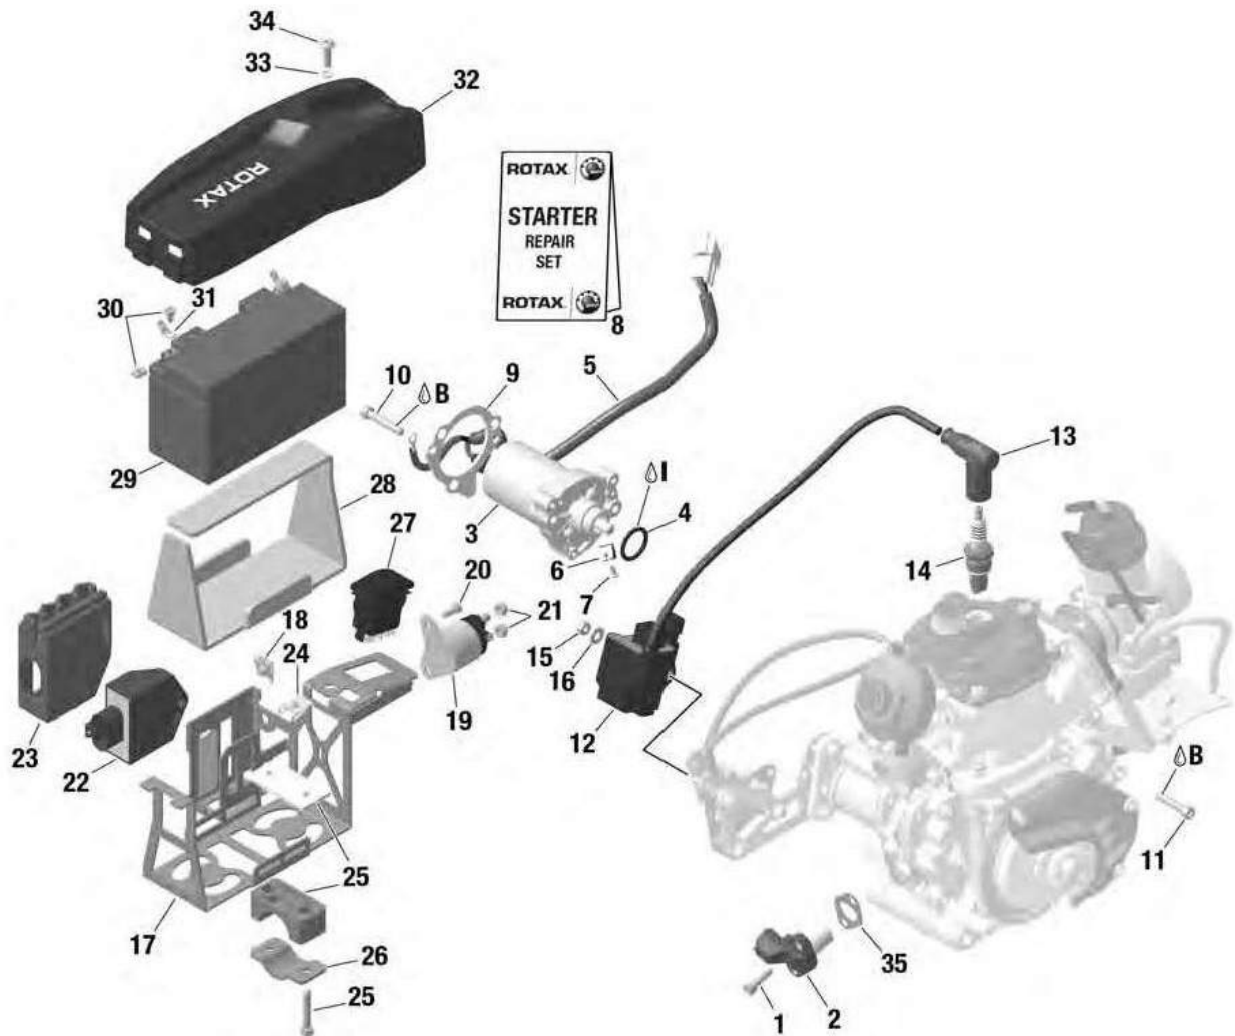

Kart-Shop Italia s.r.l.

Rotax Accensione evo

B .... LOCTITE 243
I .... LITHIUM-BASE GREASE

Kart-Shop Italia s.r.l.

Rotax Accensione evo

Listino Prezzi €incl. IVA 22.0%

Pos.	Cod.KSI	Articolo	Cod.Originale	escl.IVA	IVA 22.0%
	701 755	Centralina elettronica Dellorto DD2	666816	162,30	198,00
02	701 157	Pick Up Rotax	265560	53,28	65,00
02	701 160	Vite Taptite M6x20	941250	0,66	0,80
03-04	701 170	Motorino Avviamento Rotax Completo	294802	152,46	186,00
03-04	702 223	Motorino avviamento Rotax evo 17	294805	152,46	186,00
05	701 172	Cavo Accensione Rotax Completo	265532	12,54	15,30
05	702 231	Cavo motorino avviamento Rotax evo 17	265532	12,54	15,30
08	701 173	Kit Riparazione Motorino Avviamento Rotax	281262	15,41	18,80
10	701 174	Bullone M6 x 35 ISO 4762-8.8	241811	0,41	0,50
11	701 293	Bullone M6x30 DIN 912	840880	0,41	0,50
12-13	702 515	Bobina Rotax evo (conn. candela rosso)		84,43	103,00
13	701 163	Connettore Candela Rotax nera	866708	9,43	11,50
14	702 195	Candela NGK GR8DI-8	298102	17,46	21,30
14	702 196	Candela NGK GR9DI-8	298103	17,46	21,30
17	702 214	Supporto batteria Rotax evo 20	251129	42,62	52,00
19	701 779	Relais Rotax	992819	33,69	41,10
22	702 187	Centralina Rotax JUNIOR evo 17	666813	166,39	203,00
22	702 186	Centralina Rotax MAX/MICRO evo 17	666815	166,39	203,00
22	702 516	Centralina Rotax MINI	666818	159,84	195,00
23	702 184	Protezione Rotax centralina in gomma	201900	11,64	14,20
25-26	701 179	Set fissaggio Sup. Batt. Rotax	251254	11,15	13,60
26	701 180	Morsetto Tubo Rotax	251360	2,79	3,40
28	701 181	Gomma Antivibrante Batteria Rotax	660767	18,20	22,20
29-30	701 156	Batteria Rotax Standard (vuoto)	265516	82,79	101,00
30	702 517	Kit fissaggio Batteria Rotax		3,11	3,80
31	701 188	Connettore Piatto Rotax	864950	0,33	0,40
32	701 782	Coperchio Batteria 20 Rotax evo	201602	25,57	31,20
33	702 279	O-Ring Rotax per vite coperchio Batteria evo	831929	0,82	1,00
34	701 194	Bullone con Flangia M6x20	440761	0,82	1,00
35	701 445	Guarnizione Pick Up Rotax DD2	431500	1,39	1,70
	701 443	Antivibrante Rotax 18x15xM6	660520	5,57	6,80
	701 174	Bullone M6 x 35 ISO 4762-8.8	241811	0,41	0,50
	701 910	Cablaggio Rotax evo II	666831	102,46	125,00
	701 163	Connettore Candela Rotax nera	866708	9,43	11,50
	701 151	Dado Autobloccante M6	842041	0,41	0,50
	701 151	Dado Autobloccante M6	842041	0,41	0,50
	701 781	Interruttore multifunzione Rotax evo rotondo VECCHIO TIPO	264850	34,10	41,60