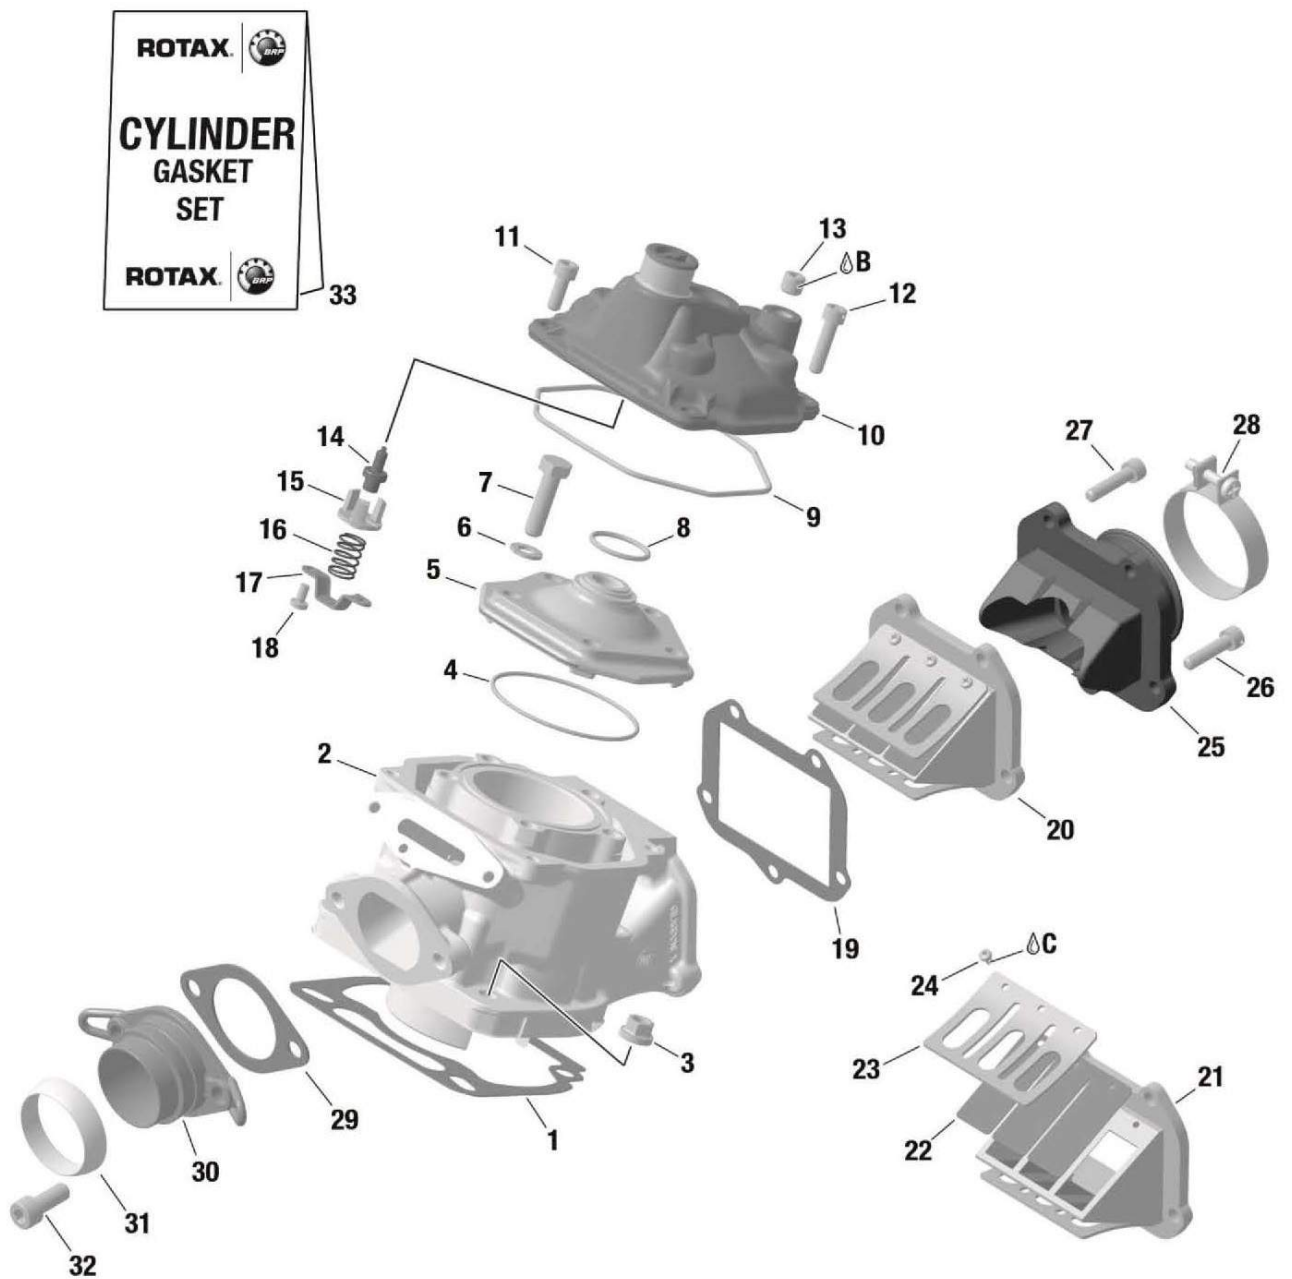

Kart-Shop Italia s.r.l.

Rotax Cilindro DD2 evo

B .... LOCTITE 243
C .... LOCTITE 648

Kart-Shop Italia s.r.l.

Rotax Cilindro DD2 evo

Listino Prezzi €incl. IVA 22.0%

Pos.	Cod.KSI	Articolo	Cod.Originale	escl.IVA	IVA 22.0%
	702 584	Cilindro Rotax DD2 evo II		486,07	593,00
01	701 224	Guarnizione Cilindro Rotax 0,2mm	431337	3,11	3,80
01	701 225	Guarnizione Cilindro Rotax 0,3mm	650480	3,11	3,80
01	701 226	Guarnizione Cilindro Rotax 0,4mm	650483	3,11	3,80
01	701 227	Guarnizione Cilindro Rotax 0,5mm	650481	3,11	3,80
01	701 228	Guarnizione Cilindro Rotax 0,8mm	650482	3,11	3,80
02	702 250	Cilindro RotaxDD2 3D		500,00	610,00
03	701 246	Dado a Colletto M8	242707	2,87	3,50
04	701 247	O-Ring Rotax DIN 3771-64x2-N FPM 75	250160	3,11	3,80
05	701 248	Inserto Camera Combustione Rotax	223386	72,95	89,00
06	701 249	Rondella Bloccaggio Rotax DIN 128-A8-FST	945752	0,16	0,20
07	701 250	Vite esagonale M8x30 DIN 933 / 10,9	940487	0,82	1,00
08	701 251	O-Ring Rotax DIN 3771-23 3x2,4-N, MVQ 60	430782	2,30	2,80
09	701 252	O-Ring Rotax DIN 3771-105x2,5-N NBR 70	250280	2,95	3,60
10	701 253	Coperchio Testa Cilindro Rotax rosso	613104	72,13	88,00
11	701 237	Bullone M6x16 DIN 912	241237	0,57	0,70
12	701 254	Bullone Rotax M6x25	641361	2,54	3,10
13	701 255	Vite sonda Acqua Rotax	641323	2,38	2,90
14	701 265	Termostato Rotax 45 Gradi	222125	10,66	13,00
15	701 266	Supporto Termostato Rotax	222175	4,59	5,60
16	701 267	Molla Compressione Rotax	239950	2,54	3,10
17	701 268	Supporto Termostato Rotax	222202	4,51	5,50
18	701 269	Bullone Taptite M4x8	240195	0,74	0,90
19	701 256	Guarnizione Pacco Lamellare Rotax	250523	2,70	3,30
20-24	702 512	Pacco Lamellare Rotax evo20	224380	68,03	83,00
22	702 511	Lamelle Rotax evo20	224431	10,49	12,80
24	701 259	Bullone Rotax M3x6 DIN 7985	240351	0,16	0,20
25	701 498	Flangia Carburatore Rotax DD2	267411	47,54	58,00
26	701 254	Bullone Rotax M6x25	641361	2,54	3,10
27	701 119	Bullone M6 x 25 DIN 912	840866	0,49	0,60
28	701 764	Fascetta Rotax 51	251850	2,46	3,00
29	701 261	Guarnizione Scarico Rotax	250271	3,11	3,80
30	701 757	Collettore Rotax 37mm completo	273190	21,48	26,20
31	701 760	Guarnizione collettore Rotax	450360	10,74	13,10
32	701 264	Bullone M8x20 DIN 912	240072	0,49	0,60
33	701 273	Kit Guarnizione Cilindro Rotax	296161	29,75	36,30
B	701 221	Loctite blu 243 10cc	897651	13,93	17,00