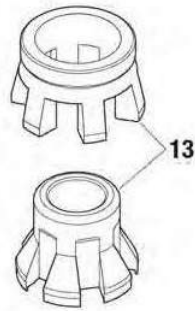

Kart-Shop Italia s.r.l.

Rotax Utensili

Kart-Shop Italia s.r.l.

Rotax Utensili

Listino Prezzi €incl. IVA 22.0%

Pos.	Cod.KSI	Articolo	Cod.Originale	escl.IVA	IVA 22.0%
01	701 344	Utensile per bloccare Albero Rotax	277381	17,87	21,80
02	701 346	Estrattore Ingranaggio Frizione Rotax	276016	74,59	91,00
03	701 347	Utensile montaggio Paraolio Albero Rotax	676010	30,16	36,80
04	701 348	Utensile montaggio Paraolio Pompa Acqua Rotax	676021	21,56	26,30
05	701 349	Utensile montaggio Aviatore Rotax	676030	16,80	20,50
06	701 350	Utensile montaggio Pignone 11 Rotax	676040	31,23	38,10
07	701 351	Utensile Clips Pistone Rotax	676035	50,82	62,00
08	701 352	Supporto Motore Girevole Rotax	877930	295,08	360,00
09	701 353	Piastra fissaggio Motore Rotax	676052	344,26	420,00
10	701 356	Tira Molle Rotax	251680	14,59	17,80
11	701 355	Utensile fissaggio Albero Motore Rotax	676205	13,69	16,70
12	701 357	Kit Riparazione Albero Rotax	276052	2.109,02	2.573,00
13	701 365	Utensile per Montaggio Molla Rotax Valvola Scarico	276070	49,18	60,00
14	701 366	Utensile per fissare Pignone Rotax MAX	277364	26,48	32,30
15	701 367	Adattatore per chiave Cilindrica Rotax 1 1/8	676110	13,11	16,00
16	701 354	Piombo Rotax Puzonatura Rotax Solo Service Center	297041	3,11	3,80
17	701 368	Pinza per Sigillo Rotax Solo Service Center	276110	56,56	69,00
18	701 369	Passaporto Rotax Rotax Solo Service Center		4,10	5,00