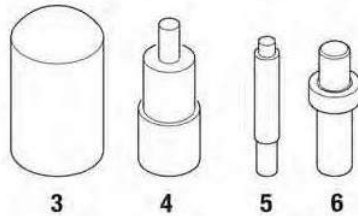

Kart-Shop Italia s.r.l.

Rotax Utensili

Kart-Shop Italia s.r.l.

Rotax Utensili

Listino Prezzi €incl. IVA 22.0%

Pos.	Cod.KSI	Articolo	Cod.Originale	escl.IVA	IVA 22.0%
01	701 344	Utensile per bloccare Albero Rotax	277381	17,87	21,80
02	701 346	Estrattore Ingranaggio Frizione Rotax	276016	74,59	91,00
03	701 347	Utensile montaggio Paraolio Albero Rotax	676010	30,16	36,80
04	701 348	Utensile montaggio Paraolio Pompa Acqua Rotax	676021	21,56	26,30
05	701 349	Utensile montaggio Aviatore Rotax	676030	16,80	20,50
06	701 350	Utensile montaggio Pignone 11 Rotax	676040	31,23	38,10
07	701 351	Utensile Clips Pistone Rotax	676035	50,82	62,00
08	701 352	Supporto Motore Girevole Rotax	877930	295,08	360,00
09	701 353	Piastra fissaggio Motore Rotax	676052	344,26	420,00
10	701 356	Tira Molle Rotax	251680	14,59	17,80
11	701 355	Utensile fissaggio Albero Motore Rotax	676205	13,69	16,70
12	701 357	Kit Riparazione Albero Rotax	276052	2.109,02	2.573,00
13	701 365	Utensile per Montaggio Molla Rotax Valvola Scarico	276070	49,18	60,00
14	701 366	Utensile per fissare Pignone Rotax MAX	277364	26,48	32,30
15	701 367	Adattatore per chiave Cilindrica Rotax 1 1/8	676110	13,11	16,00
16	701 354	Piombo Rotax Puzonatura Rotax Solo Service Center	297041	3,11	3,80
17	701 368	Pinza per Sigillo Rotax Solo Service Center	276110	56,56	69,00
18	701 369	Passaporto Rotax Rotax Solo Service Center		4,10	5,00