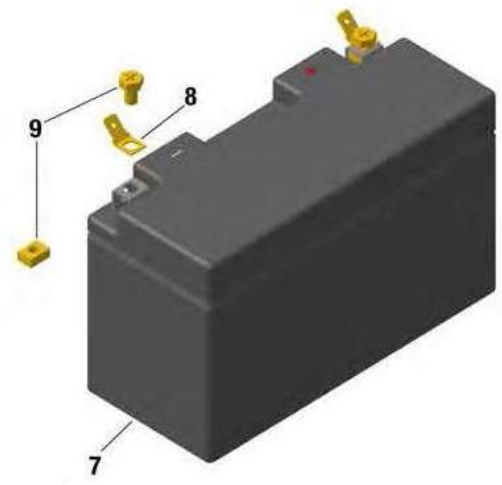

Kart-Shop Italia s.r.l.

Rotax Batteria

Kart-Shop Italia s.r.l.

Rotax Batteria

Listino Prezzi €incl. IVA 22.0%

Pos.	Cod.KSI	Articolo	Cod.Originale	escl.IVA	IVA 22.0%
01	701 154	Carica Batteria Rotax Standard	265148	65,57	80,00
07	701 156	Batteria Rotax Standard (vuoto)	265516	82,79	101,00
08	701 188	Connettore Piatto Rotax	864950	0,33	0,40
09	702 517	Kit fissaggio Batteria Rotax		3,11	3,80
10	701 784	Cavo carica batteria Rotax	266022	12,30	15,00
11	701 153	Carica Batteria Rotax Activa Easy 1202	581320	168,85	206,00
12	701 155	Batteria Rotax LiFe Lithium	265030	203,28	248,00
13	701 280	Carica Batteria Optimate LiFe	581325	131,15	160,00