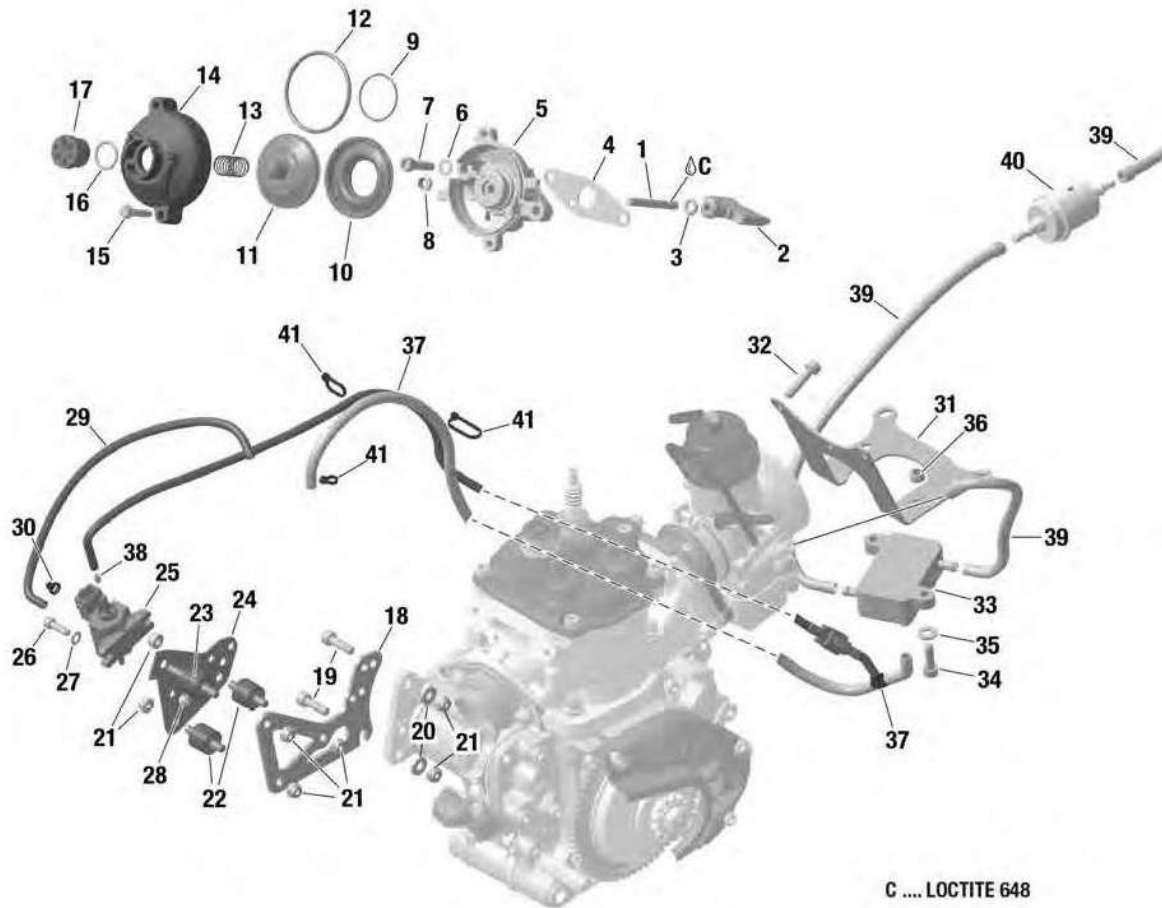

Kart-Shop Italia s.r.l.

Rotax Valvola evo

C .... LOCTITE 648