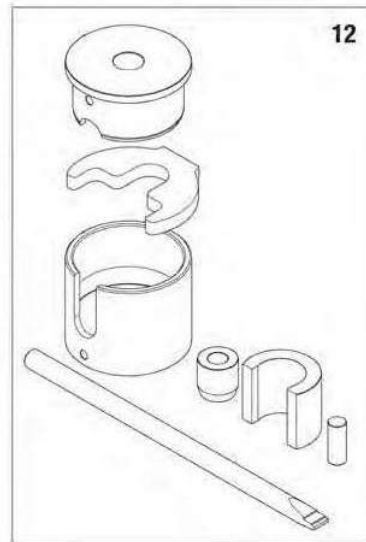

Kart-Shop Italia s.r.l.

Rotax Utensili

Kart-Shop Italia s.r.l.

Rotax Utensili

Listino Prezzi €incl. IVA 22.0%

Pos.	Cod.KSI	Articolo	Cod.Originale	escl.IVA	IVA 22.0%
01	701 344	Utensile per bloccare Albero Rotax	277381	17,87	21,80
02	701 346	Estrattore Ingranaggio Frizione Rotax	276016	74,59	91,00
03	701 347	Utensile montaggio Paraolio Albero Rotax	676010	30,16	36,80
04	701 348	Utensile montaggio Paraolio Pompa Acqua Rotax	676021	21,56	26,30
05	701 349	Utensile montaggio Aviatore Rotax	676030	16,80	20,50
06	701 350	Utensile montaggio Pignone 11 Rotax	676040	31,23	38,10
07	701 351	Utensile Clips Pistone Rotax	676035	50,82	62,00
08	701 352	Supporto Motore Girevole Rotax	877930	295,08	360,00
09	701 353	Piastra fissaggio Motore Rotax	676052	344,26	420,00
10	701 356	Tira Molle Rotax	251680	14,59	17,80
11	701 355	Utensile fissaggio Albero Motore Rotax	676205	13,69	16,70
12	701 357	Kit Riparazione Albero Rotax	276052	2.109,02	2.573,00
13	701 365	Utensile per Montaggio Molla Rotax Valvola Scarico	276070	49,18	60,00
14	701 366	Utensile per fissare Pignone Rotax MAX	277364	26,48	32,30
15	701 367	Adattatore per chiave Cilindrica Rotax 1 1/8	676110	13,11	16,00
16	701 354	Piombo Rotax Puzonatura Rotax Solo Service Center	297041	3,11	3,80
17	701 368	Pinza per Sigillo Rotax Solo Service Center	276110	56,56	69,00
18	701 369	Passaporto Rotax Rotax Solo Service Center		4,10	5,00