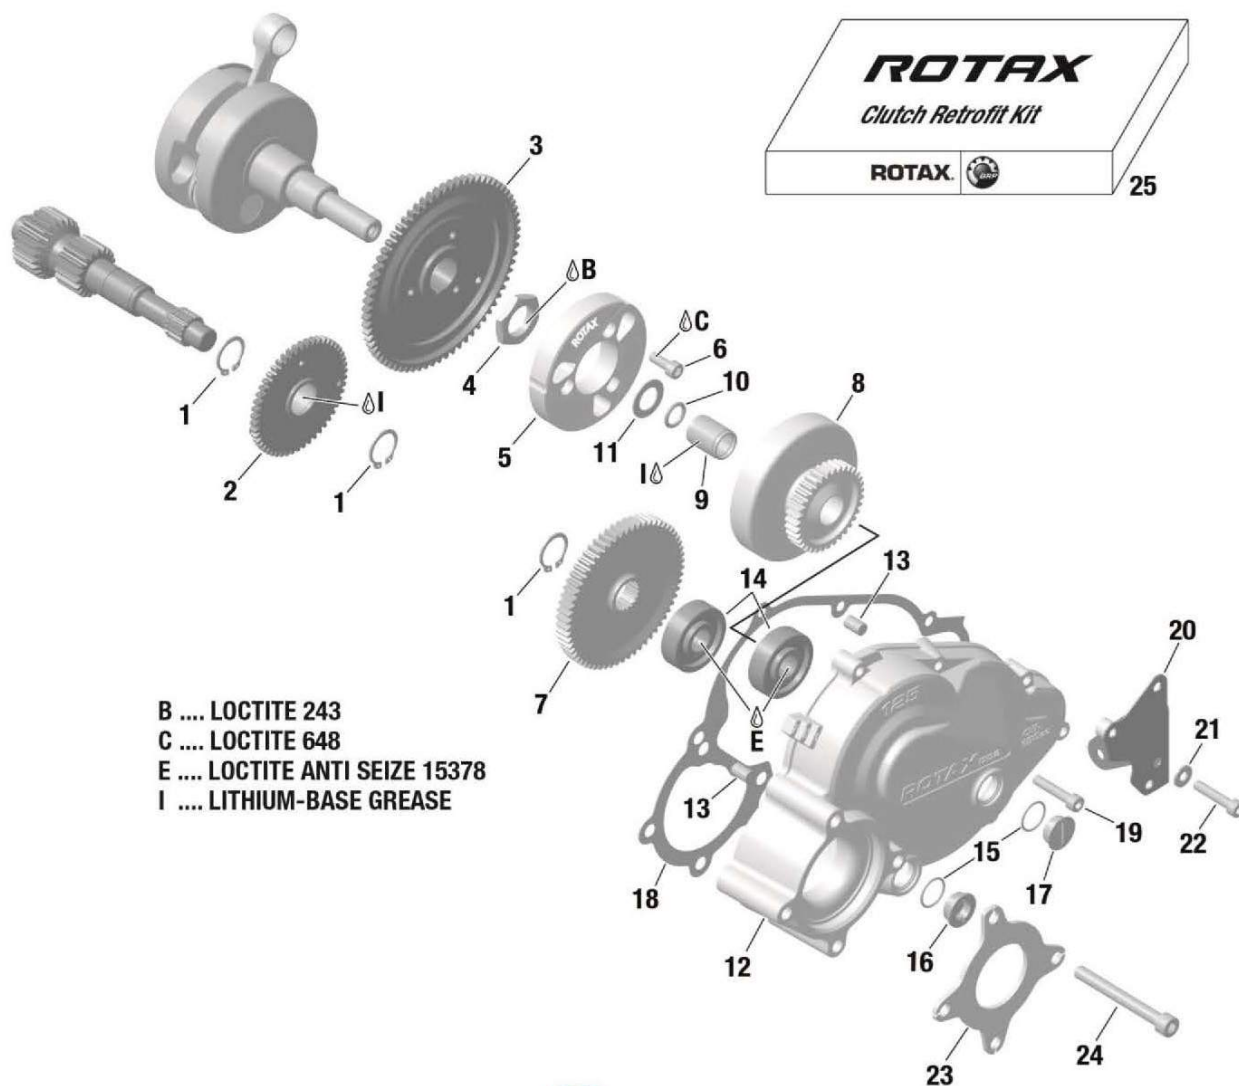

Kart-Shop Italia s.r.l.

Rotax Frizione DD2