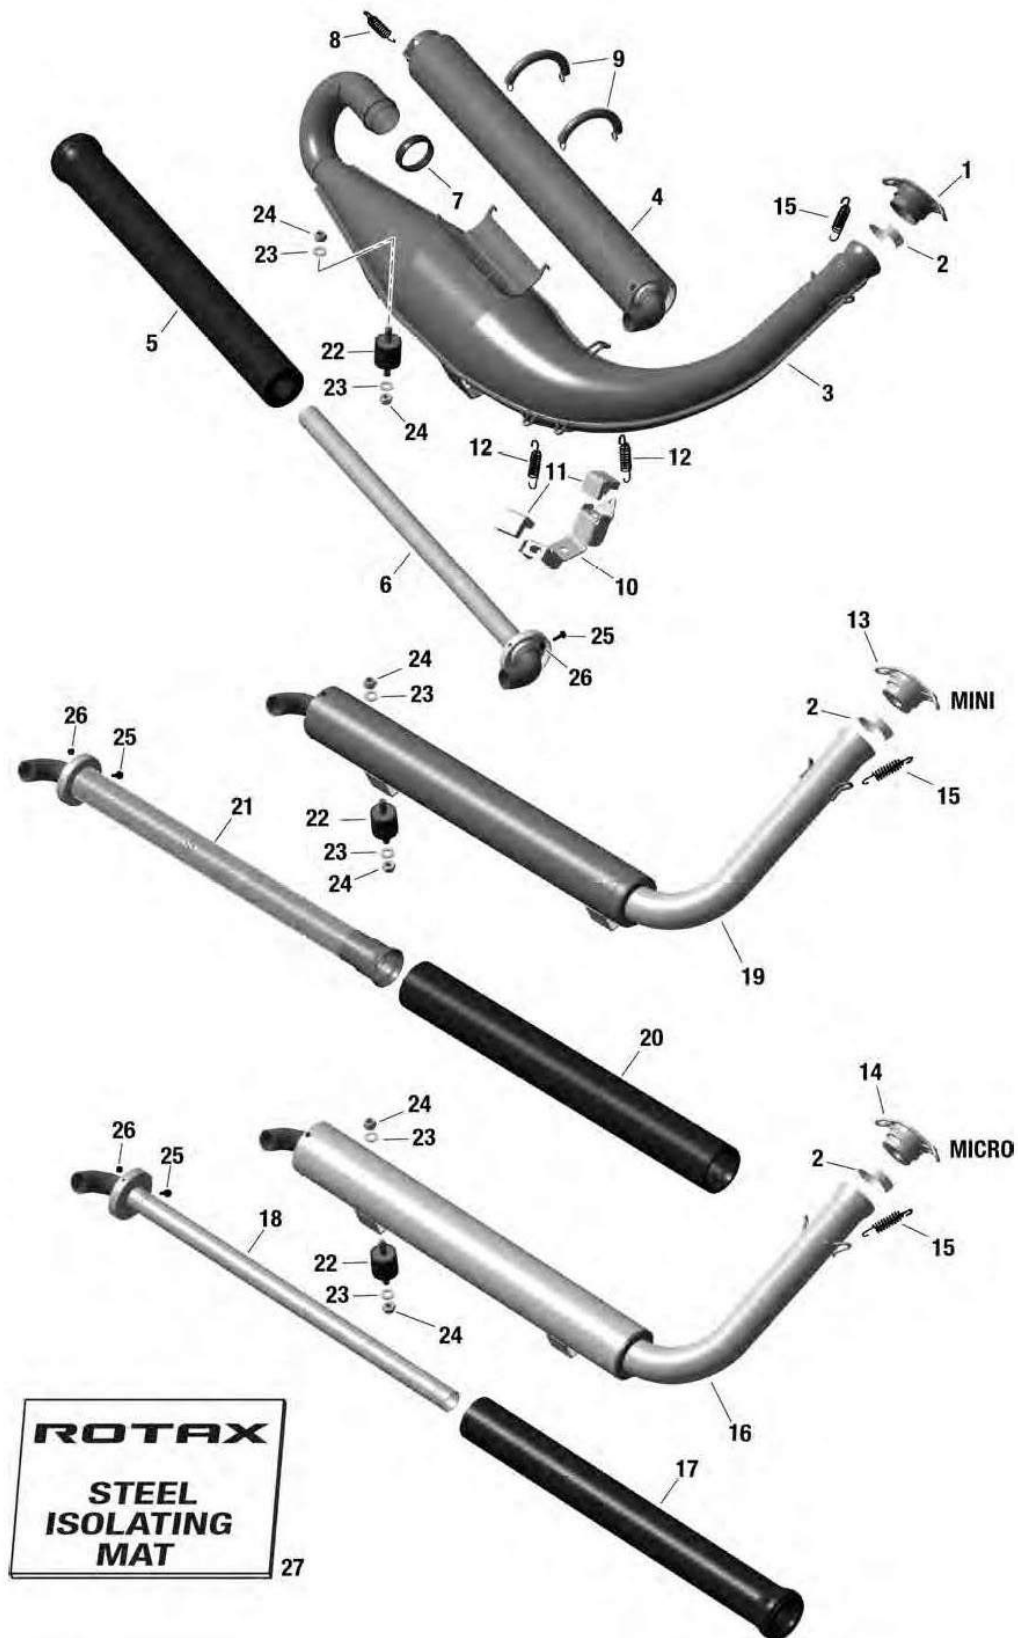

Kart-Shop Italia s.r.l.

Rotax Marmitta evo

Kart-Shop Italia s.r.l.

Rotax Marmitta evo

Listino Prezzi €incl. IVA 22.0%

Pos.	Cod.KSI	Articolo	Cod.Originale	escl.IVA	IVA 22.0%
03	701 792	Marmitta (nuda) Rotax evo	273200	205,74	251,00
03-09	701 791	Marmitta Rotaxmax evo completa	273078	324,59	396,00
04-06	701 793	Silenziatore Rotax evo completo	273220	136,07	166,00
05	701 123	Isolante Marmitta Rotax MICRO/JUNIOR/MAX	297982	10,49	12,80
07	701 760	Guarnizione collettore Rotax	450360	10,74	13,10
08	701 795	Molla marmitta Rotax evo oro	938798	4,34	5,30
09	701 796	Molla marmitta Rotax lungo evo	238945	3,28	4,00
10	701 797	Supporto marmitta Rotax evo	651071	24,67	30,10
11	701 798	Gommino Rotax marmitta evo	201720	4,26	5,20
12	701 795	Molla marmitta Rotax evo oro	938798	4,34	5,30
13	701 758	Collettore Rotax 18 mm completo Micro	273192	28,69	35,00
14	702 513	Collettore Rotax 22 mm completo Mini		28,69	35,00
15	701 795	Molla marmitta Rotax evo oro	938798	4,34	5,30
16-18	702 518	Marmitta Rotax Micro evo20 completo		188,52	230,00
17	701 123	Isolante Marmitta Rotax MICRO/JUNIOR/MAX	297982	10,49	12,80
18	702 519	Coperchio marmitta Rotax Micro evo 20		42,62	52,00
19-21	702 520	Marmitta Rotax Mini evo20 completo		208,20	254,00
21	702 522	Coperchio marmitta Rotax Mini evo20 X		70,49	86,00
22	701 431	Antivibrante Rotax DD2 30x30xM8	660920	6,48	7,90
25	701 570	Kit viti Coperchio Marmitta Rotax	440292	0,98	1,20
27	701 127	Isolante Marmitta Ferro Rotax Con Fascetta Euro Challenge	297983	22,79	27,80