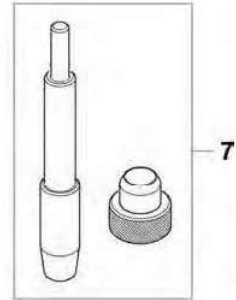

Kart-Shop Italia s.r.l.

Rotax Utensili

Kart-Shop Italia s.r.l.

Rotax Utensili

Listino Prezzi €incl. IVA 22.0%

Pos.	Cod.KSI	Articolo	Cod.Originale	escl.IVA	IVA 22.0%
01	701 344	Utensile per bloccare Albero Rotax	277381	17,87	21,80
02	701 346	Estrattore Ingranaggio Frizione Rotax	276016	74,59	91,00
03	701 347	Utensile montaggio Paraolio Albero Rotax	676010	30,16	36,80
04	701 348	Utensile montaggio Paraolio Pompa Acqua Rotax	676021	21,56	26,30
05	701 349	Utensile montaggio Aviatore Rotax	676030	16,80	20,50
06	701 350	Utensile montaggio Pignone 11 Rotax	676040	31,23	38,10
07	701 351	Utensile Clips Pistone Rotax	676035	50,82	62,00
08	701 352	Supporto Motore Girevole Rotax	877930	295,08	360,00
09	701 353	Piastra fissaggio Motore Rotax	676052	344,26	420,00
10	701 356	Tira Molle Rotax	251680	14,59	17,80
11	701 355	Utensile fissaggio Albero Motore Rotax	676205	13,69	16,70
12	701 357	Kit Riparazione Albero Rotax	276052	2.109,02	2.573,00
13	701 365	Utensile per Montaggio Molla Rotax Valvola Scarico	276070	49,18	60,00
14	701 366	Utensile per fissare Pignone Rotax MAX	277364	26,48	32,30
15	701 367	Adattatore per chiave Cilindrica Rotax 1 1/8	676110	13,11	16,00
16	701 354	Piombo Rotax Puzonatura Rotax Solo Service Center	297041	3,11	3,80
17	701 368	Pinza per Sigillo Rotax Solo Service Center	276110	56,56	69,00
18	701 369	Passaporto Rotax Rotax Solo Service Center		4,10	5,00