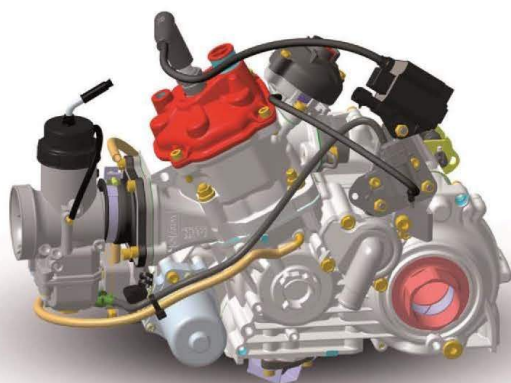

Kart-Shop Italia s.r.l.

Rotax Ricambi Rotax DD2

ROTAX
KARTING

Ersatzteilliste *Illustrated Parts Catalogue*

für ROTAX®-Motoren Type / for ROTAX®-engines type

125 MAX DD2 evo

Produktion / <i>Production:</i>	2019
Ausführung / <i>Configuration:</i>	36.0125.210 125 MAX DD2 evo
Nr. / <i>NO.:</i>	1815
Ausgabe / <i>Edition:</i>	03 2019