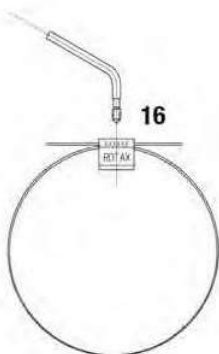

Kart-Shop Italia s.r.l.

Rotax Utensili

Kart-Shop Italia s.r.l.

Rotax Utensili

Listino Prezzi €incl. IVA 22.0%

Pos.	Cod.KSI	Articolo	Cod.Originale	escl.IVA	IVA 22.0%
01	701 344	Utensile per bloccare Albero Rotax	277381	17,87	21,80
02	701 346	Estrattore Ingranaggio Frizione Rotax	276016	74,59	91,00
03	701 347	Utensile montaggio Paraolio Albero Rotax	676010	30,16	36,80
04	701 348	Utensile montaggio Paraolio Pompa Acqua Rotax	676021	21,56	26,30
05	701 349	Utensile montaggio Aviatore Rotax	676030	16,80	20,50
06	701 350	Utensile montaggio Pignone 11 Rotax	676040	31,23	38,10
07	701 351	Utensile Clips Pistone Rotax	676035	50,82	62,00
08	701 352	Supporto Motore Girevole Rotax	877930	295,08	360,00
09	701 353	Piastra fissaggio Motore Rotax	676052	344,26	420,00
10	701 356	Tira Molle Rotax	251680	14,59	17,80
11	701 355	Utensile fissaggio Albero Motore Rotax	676205	13,69	16,70
12	701 357	Kit Riparazione Albero Rotax	276052	2.109,02	2.573,00
13	701 365	Utensile per Montaggio Molla Rotax Valvola Scarico	276070	49,18	60,00
14	701 366	Utensile per fissare Pignone Rotax MAX	277364	26,48	32,30
15	701 367	Adattatore per chiave Cilindrica Rotax 1 1/8	676110	13,11	16,00
16	701 354	Piombo Rotax Puzonatura Rotax Solo Service Center	297041	3,11	3,80
17	701 368	Pinza per Sigillo Rotax Solo Service Center	276110	56,56	69,00
18	701 369	Passaporto Rotax Rotax Solo Service Center		4,10	5,00