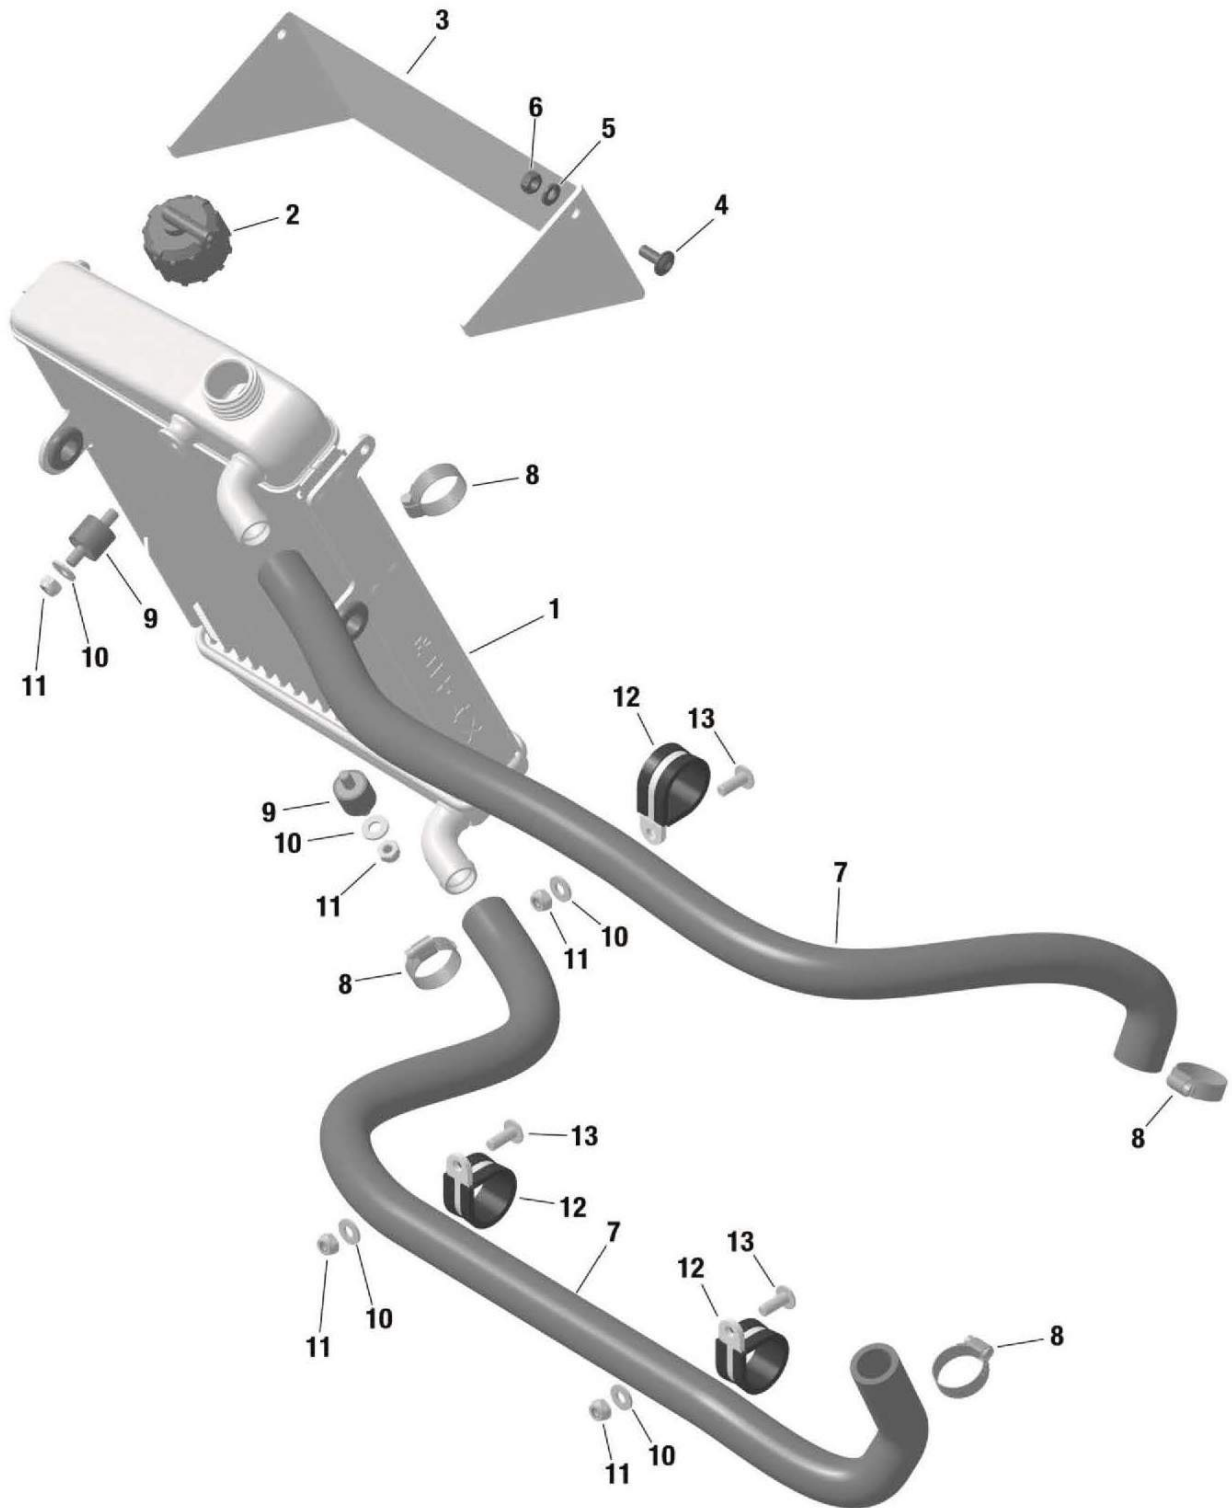

Kart-Shop Italia s.r.l.

Rotax Radiatore DD2

Kart-Shop Italia s.r.l.

Rotax Radiatore DD2

Listino Prezzi €incl. IVA 22.0%

Pos.	Cod.KSI	Articolo	Cod.Originale	escl.IVA	IVA 22.0%
01-06	701 437	Radiatore con Tappo Rotax DD2 Completo	295926	322,95	394,00
02	701 190	Tappo Radiatore Rotax Completo	222750	20,16	24,60
03	701 440	Schermo Plexiglas Rotax DD2	201224	25,90	31,60
04	701 193	Bullone con Flangia M6x16	440751	0,74	0,90
05	701 150	Rondella 6,4 DIN 134	244211	0,25	0,30
06	701 151	Dado Autobloccante M6	842041	0,41	0,50
07	701 439	Tube Acqua Rotax DD2 DIN 73411-18	222742	17,70	21,60
08	701 196	Fascetta Rotax 23-12	951870	1,97	2,40
09	701 438	Antivibrante Rotax 18x15xM6	660522	5,57	6,80
10	701 150	Rondella 6,4 DIN 134	244211	0,25	0,30
11	701 151	Dado Autobloccante M6	842041	0,41	0,50
12	701 441	Fascetta Rotax 26/M6	251430	2,79	3,40
13	701 193	Bullone con Flangia M6x16	440751	0,74	0,90