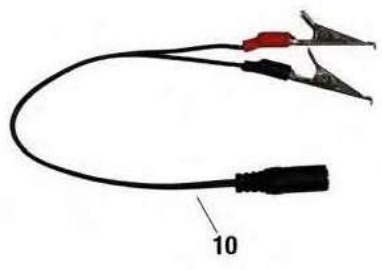

Kart-Shop Italia s.r.l.

Rotax Batteria

Kart-Shop Italia s.r.l.

Rotax Batteria

Listino Prezzi €incl. IVA 22.0%

Pos.	Cod.KSI	Articolo	Cod.Originale	escl.IVA	IVA 22.0%
01	701 154	Carica Batteria Rotax Standard	265148	65,57	80,00
07	701 156	Batteria Rotax Standard (vuoto)	265516	82,79	101,00
08	701 188	Connettore Piatto Rotax	864950	0,33	0,40
09	702 517	Kit fissaggio Batteria Rotax		3,11	3,80
10	701 784	Cavo carica batteria Rotax	266022	12,30	15,00
11	701 153	Carica Batteria Rotax Activa Easy 1202	581320	168,85	206,00
12	701 155	Batteria Rotax LiFe Lithium	265030	203,28	248,00
13	701 280	Carica Batteria Optimate LiFe	581325	131,15	160,00