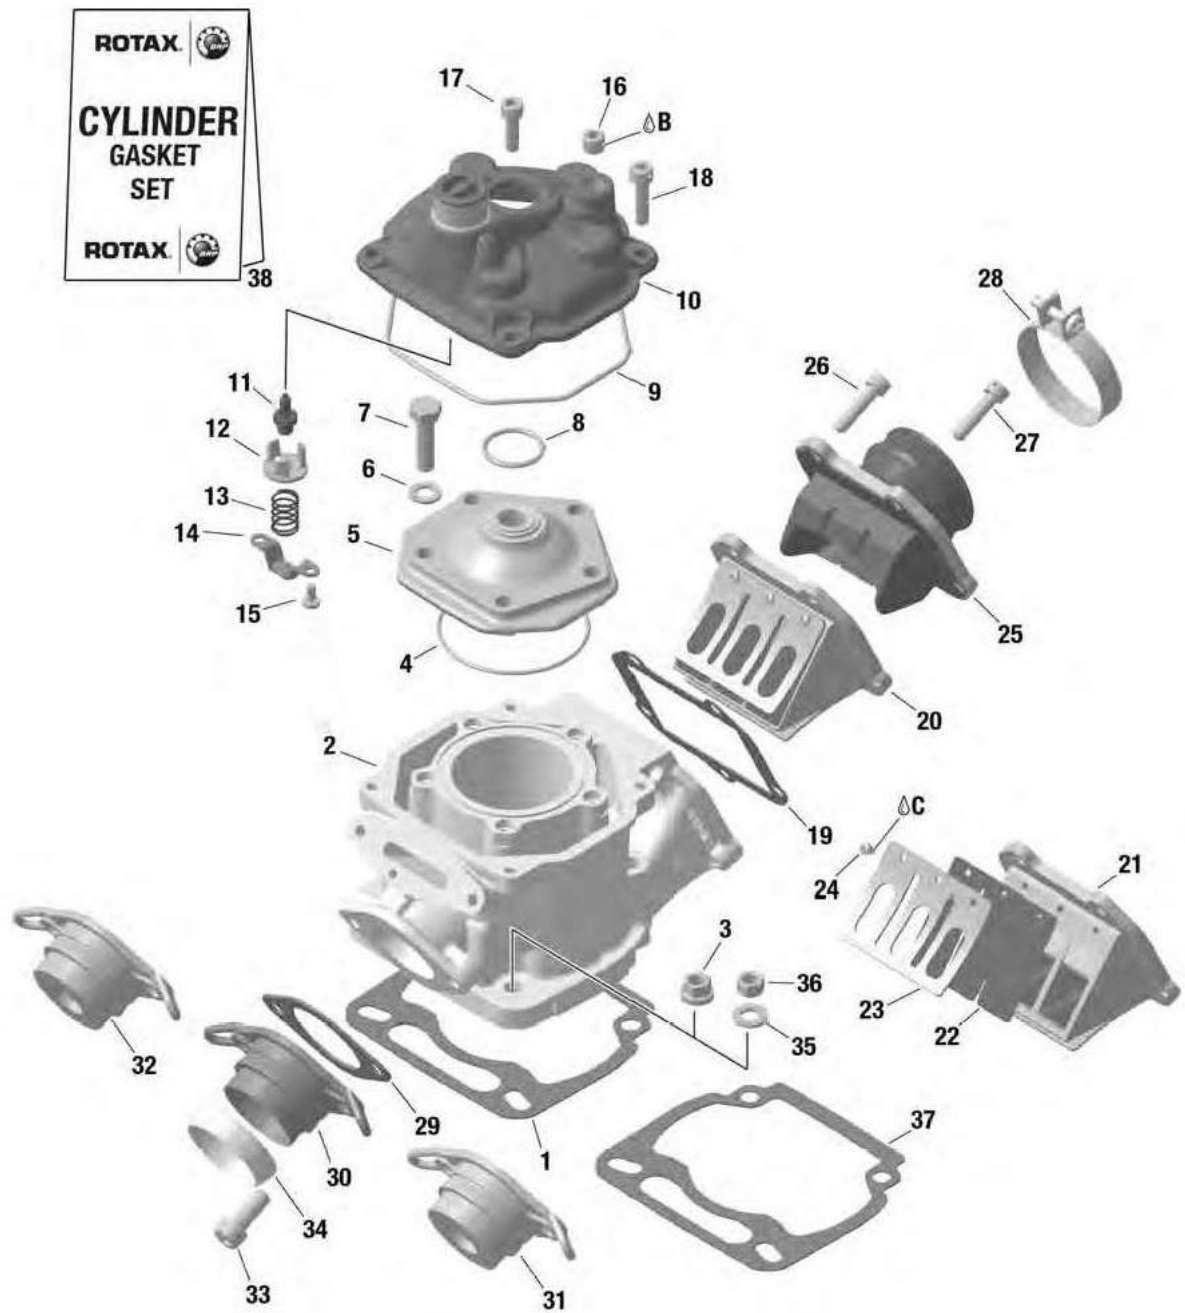

Kart-Shop Italia s.r.l.

Rotax Cilindro evo

B .... LOCTITE 243
C .... LOCTITE 648

Kart-Shop Italia s.r.l.

Rotax Cilindro evo

Listino Prezzi €incl. IVA 22.0%

Pos.	Cod.KSI	Articolo	Cod.Originale	escl.IVA	IVA 22.0%
	702 582	Cilindro Rotax Junior/Micro/Mini evo II		460,66	562,00
	702 583	Cilindro Rotax Max evo II		486,07	593,00
01	701 224	Guamizione Cilindro Rotax 0,2mm	431337	3,11	3,80
01	701 225	Guamizione Cilindro Rotax 0,3mm	650480	3,11	3,80
01	701 226	Guamizione Cilindro Rotax 0,4mm	650483	3,11	3,80
01	701 227	Guamizione Cilindro Rotax 0,5mm	650481	3,11	3,80
01	701 228	Guamizione Cilindro Rotax 0,8mm	650482	3,11	3,80
02	702 230	Cilindro 3D Rotax Junior/Micro/Mini evo 17	223991	460,66	562,00
02	702 249	Cilindro Rotax MAX 3D		500,00	610,00
03	701 246	Dado a Colletto M8	242707	2,87	3,50
04	701 247	O-Ring Rotax DIN 3771-64x2-N FPM 75	250160	3,11	3,80
05	701 248	Inserto Camera Combustione Rotax	223386	72,95	89,00
06	701 249	Rondella Bloccaggio Rotax DIN 128-A8-FST	945752	0,16	0,20
07	701 250	Vite esagonale M8x30 DIN 933 / 10,9	940487	0,82	1,00
08	701 251	O-Ring Rotax DIN 3771-23 3x2,4-N, MVQ 60	430782	2,30	2,80
09	701 252	O-Ring Rotax DIN 3771-105x2,5-N NBR 70	250280	2,95	3,60
10	701 253	Coperchio Testa Cilindro Rotax rosso	613104	72,13	88,00
11	701 265	Termostato Rotax 45 Gradi	222125	10,66	13,00
12	701 266	Supporto Termostato Rotax	222175	4,59	5,60
13	701 267	Molla Compressione Rotax	239950	2,54	3,10
14	701 268	Supporto Termostato Rotax	222202	4,51	5,50
15	701 269	Bullone Taptite M4x8	240195	0,74	0,90
16	701 255	Vite sonda Acqua Rotax	641323	2,38	2,90
18	701 254	Bullone Rotax M6x25	641361	2,54	3,10
19	701 256	Guarnizione Pacco Lamellare Rotax	250523	2,70	3,30
20-24	702 512	Pacco Lamellare Rotax evo20	224380	68,03	83,00
22	702 511	Lamelle Rotax evo20	224431	10,49	12,80
24	701 259	Bullone Rotax M3x6 DIN 7985	240351	0,16	0,20
24	702 510	Bullone torx 3x6		0,25	0,30
25	701 260	Flangia Carburatore Rotax 42,5mm	267916	47,54	58,00
26	701 119	Bullone M6 x 25 DIN 912	840866	0,49	0,60
27	701 254	Bullone Rotax M6x25	641361	2,54	3,10
28	701 764	Fascetta Rotax 51	251850	2,46	3,00
29	701 261	Guarnizione Scarico Rotax	250271	3,11	3,80
30	701 757	Collettore Rotax 37mm completo	273190	21,48	26,20
31	701 759	Collettore Rotax 20 mm completo	273194	28,69	35,00
31	702 513	Collettore Rotax 22 mm completo Mini		28,69	35,00