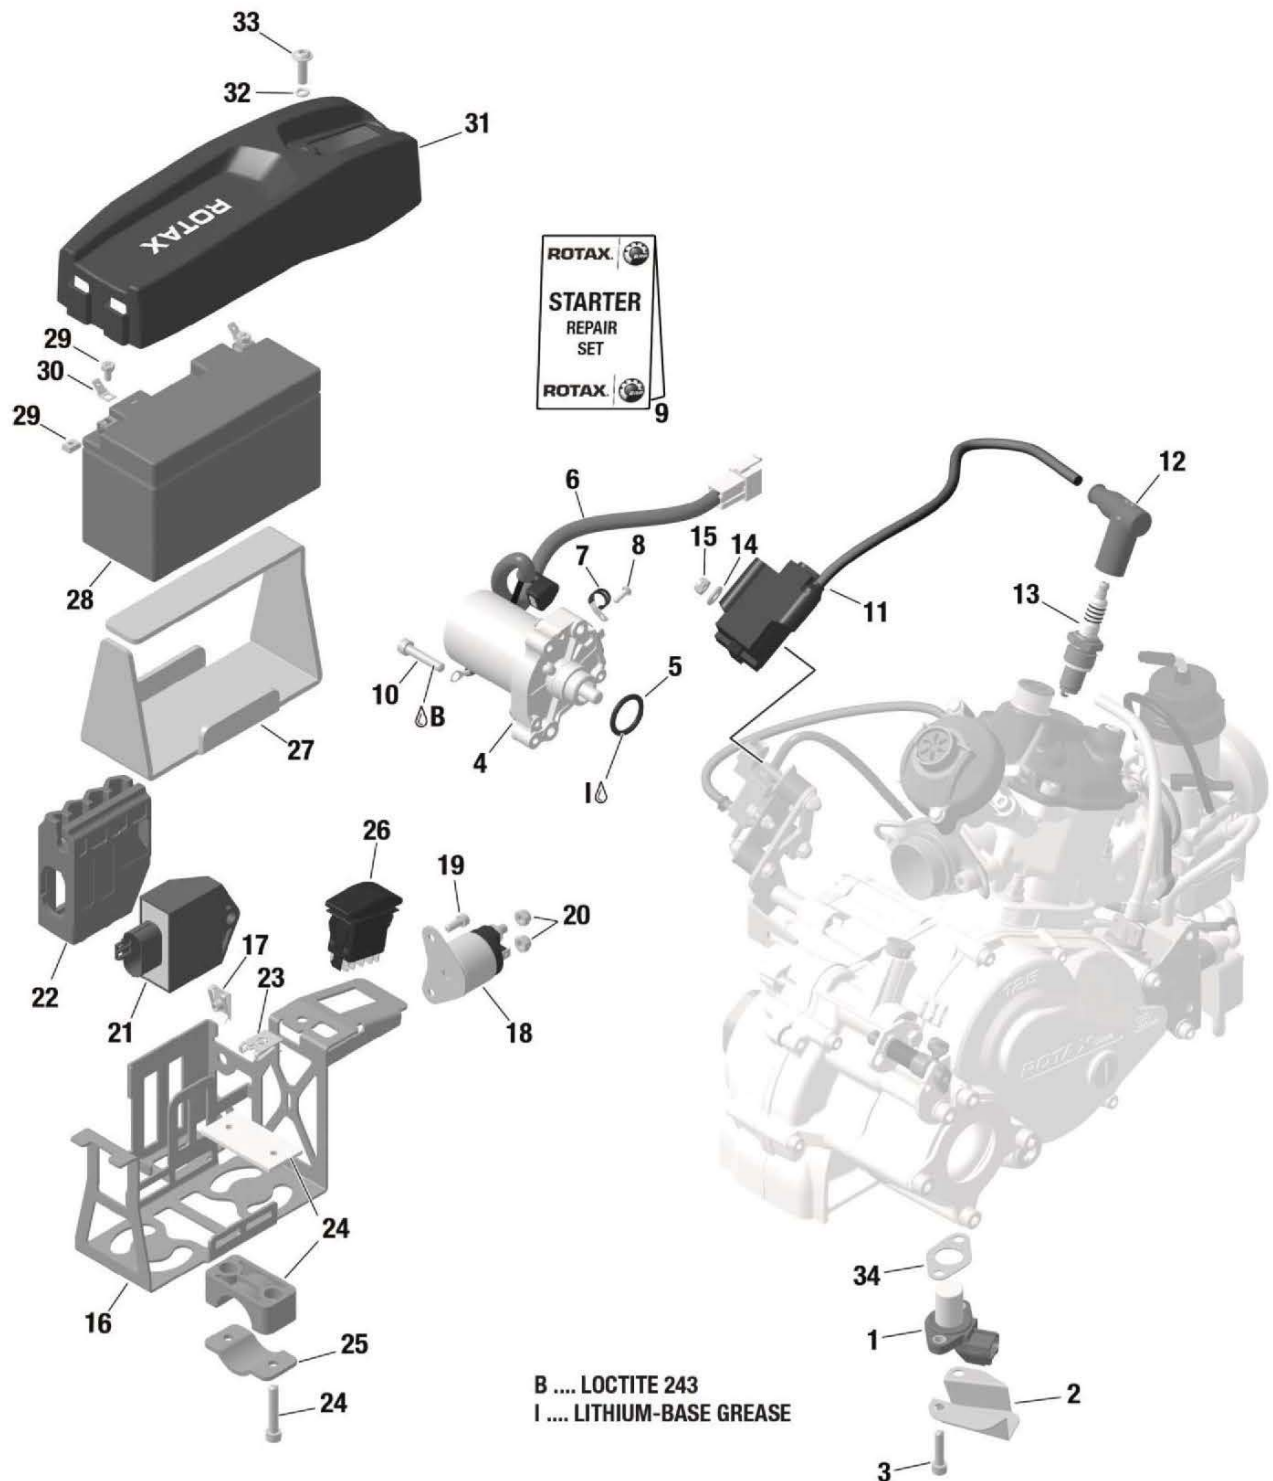

Kart-Shop Italia s.r.l.

Rotax Accensione DD2 evo

Kart-Shop Italia s.r.l.

Rotax Accensione DD2 evo

Listino Prezzi €incl. IVA 22.0%

Pos.	Cod.KSI	Articolo	Cod.Originale	escl.IVA	IVA 22.0%
01	701 157	Pick Up Rotax	265560	53,28	65,00
02	701 442	Protezione Pick Up Rotax DD2	251531	12,13	14,80
03	701 119	Bullone M6 x25 DIN 912	840866	0,49	0,60
04-05	701 170	Motorino Avviamento Rotax Completo	294802	152,46	186,00
04-08	702 223	Motorino avviamento Rotax evo 17	294805	152,46	186,00
05	701 172	Cavo Accensione Rotax Completo	265532	12,54	15,30
06	702 231	Cavo motorino avviamento Rotax evo 17	265532	12,54	15,30
09	701 173	Kit Riparazione Motorino Avviamento Rotax	281262	15,41	18,80
10	701 293	Bullone M6x30 DIN 912	840880	0,41	0,50
11	701 163	Connettore Candela Rotax nera	866708	9,43	11,50
12-13	702 515	Bobina Rotax evo (conn. candela rosso)		84,43	103,00
13	701 163	Connettore Candela Rotax nera	866708	9,43	11,50
14	702 195	Candela NGK GR8DI-8	298102	17,46	21,30
14	702 196	Candela NGK GR9DI-8	298103	17,46	21,30
15	701 151	Dado Autobloccante M6	842041	0,41	0,50
16	702 214	Supporto batteria Rotax evo 20	251129	42,62	52,00
18	701 779	Relais Rotax	992819	33,69	41,10
22	702 184	Protezione Rotax centralina in gomma	201900	11,64	14,20
24-25	701 179	Set fissaggio Sup. Batt. Rotax	251254	11,15	13,60
25	701 180	Morsetto Tubo Rotax	251360	2,79	3,40
26	702 185	Interruttore Rotax Multifunzione evo 17	264854	30,90	37,70
27	701 181	Gomma Antivibrante Batteria Rotax	660767	18,20	22,20
28	701 156	Batteria Rotax Standard (vuoto)	265516	82,79	101,00
29	702 517	Kit fissaggio Batteria Rotax		3,11	3,80
30	701 188	Connettore Piatto Rotax	864950	0,33	0,40
31	701 782	Coperchio Batteria 20 Rotax evo	201602	25,57	31,20
32	701 782	Coperchio Batteria 20 Rotax evo	201602	25,57	31,20
32	702 279	O-Ring Rotax per vite coperchio Batteria evo	831929	0,82	1,00
33	701 194	Bullone con Flangia M6x20	440761	0,82	1,00
33	701 783	Levante Interruttore Rotax evo	201621	9,02	11,00
34	701 807	Cappelino Interruttore	201670	4,18	5,10
34	701 445	Guarnizione Pick Up Rotax DD2	431500	1,39	1,70
35	701 193	Bullone con Flangia M6x16	440751	0,74	0,90