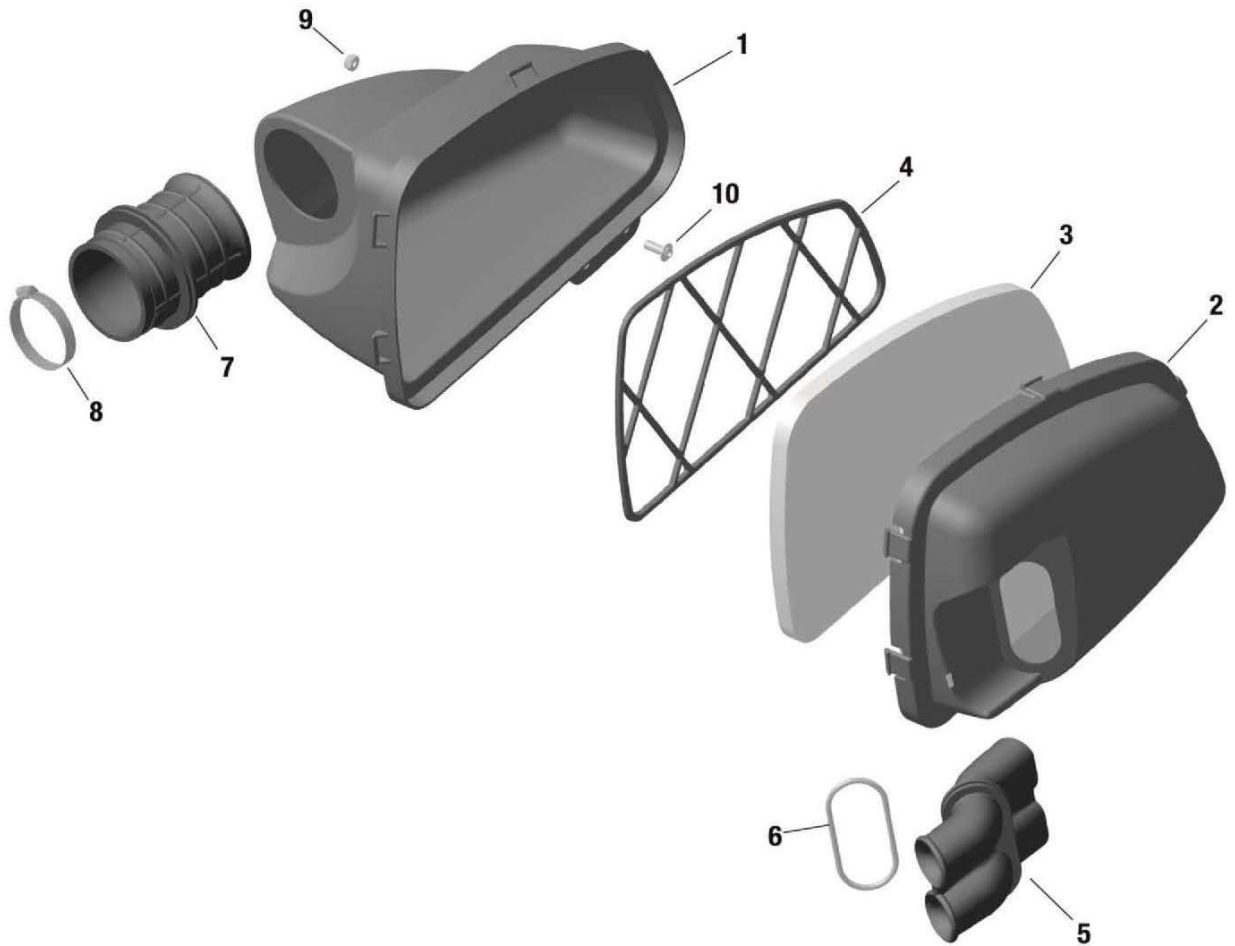

Kart-Shop Italia s.r.l.

Rotax Silenziatore DD2

Kart-Shop Italia s.r.l.

Rotax Silenziatore DD2

Listino Prezzi €incl. IVA 22.0%

Pos.	Cod.KSI	Articolo	Cod.Originale	escl.IVA	IVA 22.0%
01	701 433	Corpo Filtro Sinistra Rotax DD2	225013	22,30	27,20
02	701 434	Corpo Filtro Destra Rotax DD2	225023	17,13	20,90
03	701 435	Filtro Aria Rotax DD2 solo filtro	225054	20,41	24,90
04	701 808	Griglia filtro aria Rotax DD2	225062	5,16	6,30
05	701 143	Tube Silenziatore Rotax	225041	20,98	25,60
06	701 436	O-Ring Rotax DD2	650500	2,95	3,60
07	701 147	Plastica Attacco Carburatore Rotax	225031	11,64	14,20
08	701 152	Fascetta Filtro Rotax 50-70	951791	3,03	3,70
09	701 151	Dado Autobloccante M6	842041	0,41	0,50
10	701 193	Bullone con Flangia M6x16	440751	0,74	0,90