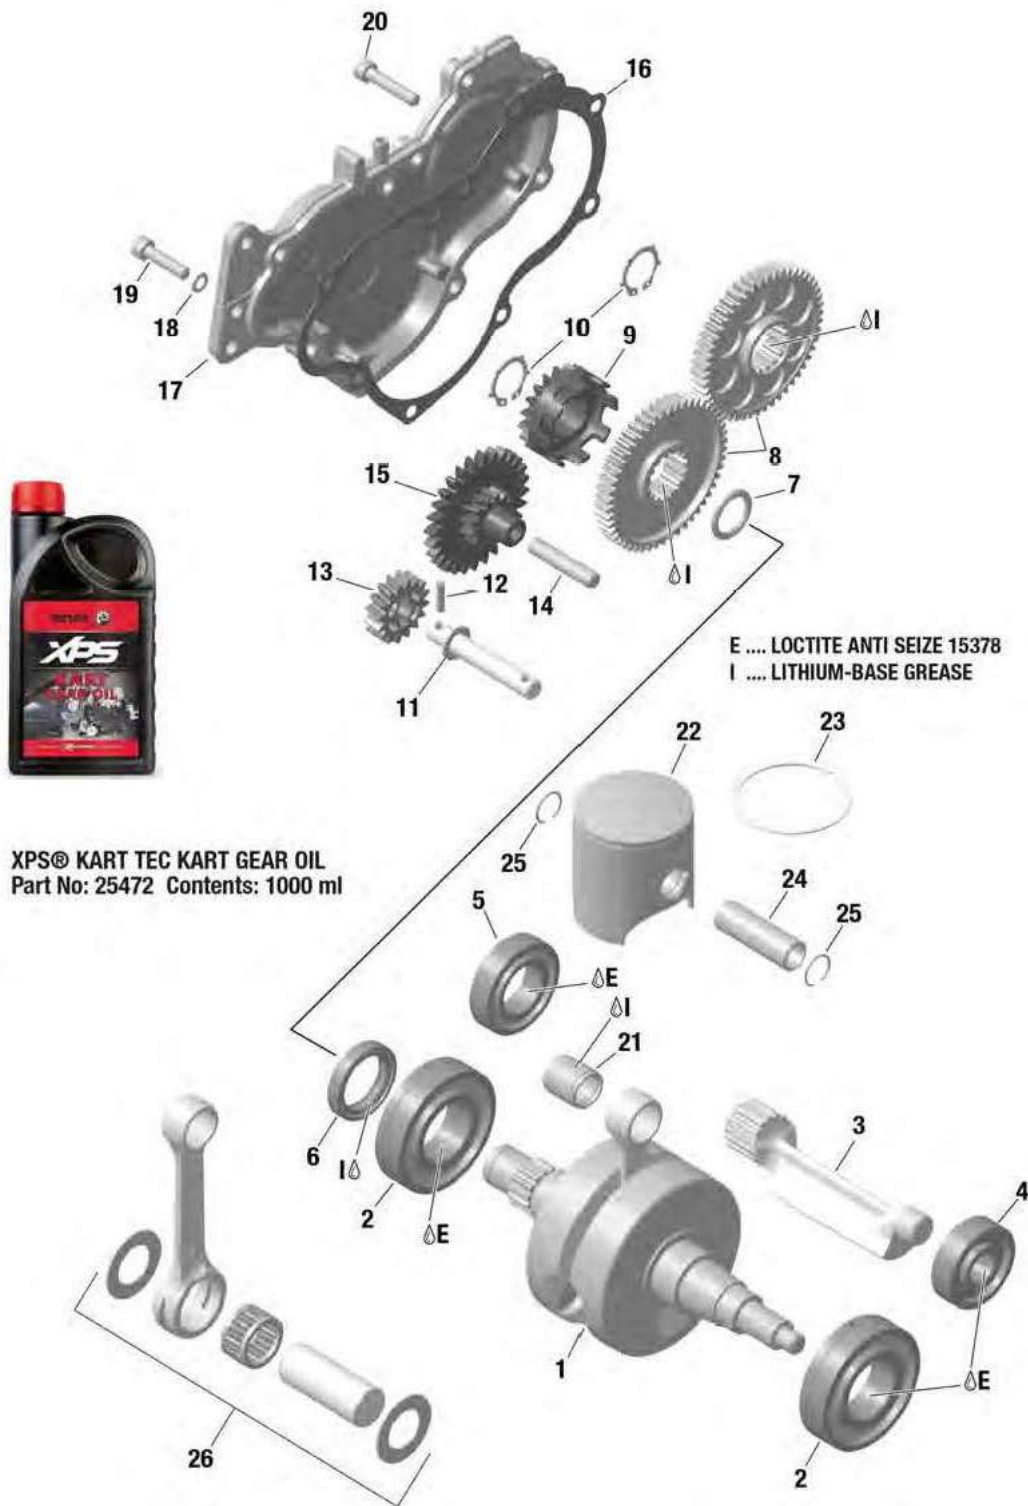

Kart-Shop Italia s.r.l.

Rotax Albero

Kart-Shop Italia s.r.l.

Rotax Albero

Listino Prezzi €incl. IVA 22.0%

Pos.	Cod.KSI	Articolo	Cod.Originale	escl.IVA	IVA 22.0%
01	701 281	Albero Motore Completo max Rotax	685096	422,13	515,00
03	701 282	Albero Bilanciamento Rotax	237948	57,38	70,00
07	701 283	O-Ring Rotax	430460	1,56	1,90
08	701 284	Ingranaggio Rotax 50Z (1 pezzo)	234435	37,13	45,30
09	701 285	Ingranaggio Pompa Acqua Rotax 19Z	635850	12,62	15,40
10	701 286	Seeger Rotax20x1,2 DIN 983	945664	0,57	0,70
11	701 288	Rondella 10,1/17/1	827590	0,98	1,20
12	701 287	Spina a Rulli Rotax 4x15,8 G3 DIN 5402	232732	0,74	0,90
13	701 289	Pignone Pompa Acqua Rotax Z16	234415	11,89	14,50
15	701 290	Ingranaggio Pompa Acqua Rotax28/13	634035	11,89	14,50
16	701 291	Guarnizione Coperchio Ingranaggio Rotax	650476	5,25	6,40
17	701 292	Coperchio Carter Rotax nero	211875	51,64	63,00
18	701 294	Anello Tenuta Rotax 6x10 DIN 7603	230415	0,66	0,80
19	701 119	Bullone M6 x 25 DIN 912	840866	0,49	0,60
20	701 293	Bullone M6x30 DIN 912	840880	0,41	0,50
21	701 295	Gabbia a Rulli Rotax 15x19x20	932027	20,82	25,40
22-23	702 486	Pistone con Fascia Rotax 53,92		89,34	109,00
22-23	702 487	Pistone con Fascia Rotax 53,93		89,34	109,00
22-23	702 294	Pistone con Fascia Rotax 53,94	295511	89,34	109,00
22-23	701 763	Pistone con Fascia Rotax 53,95	295512	89,34	109,00
22-23	701 715	Pistone con Fascia Rotax 53,96	295513	89,34	109,00
22-23	701 296	Pistone con Fascia Rotax 53,97	295514	89,34	109,00
22-23	701 297	Pistone con Fascia Rotax 53,98	295515	89,34	109,00
23	701 300	Segmento RotaxIS2-54/49,4X1	215548	32,62	39,80
24	701 301	Spinotto Rotax 15x10/12x45,6	216135	12,13	14,80
25	701 302	Circlip Rotax 15	945635	0,74	0,90
25	701 569	Circlip Rotax Set (2 Pezzi)	945635	1,48	1,80
26	701 303	Kit Revisione Albero Rotaxcon Biella	685011	231,15	282,00
26	701 841	Kit Revisione Albero Rotaxcon Biella rame	295871	231,97	283,00