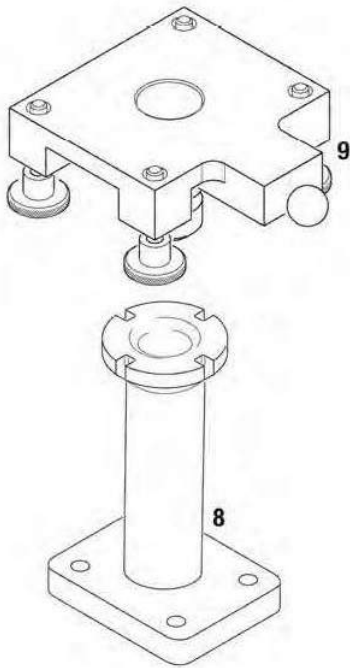

Kart-Shop Italia s.r.l.

Rotax Utensili

Kart-Shop Italia s.r.l.

Rotax Utensili

Listino Prezzi €incl. IVA 22.0%

Pos.	Cod.KSI	Articolo	Cod.Originale	escl.IVA	IVA 22.0%
01	701 344	Utensile per bloccare Albero Rotax	277381	17,87	21,80
02	701 346	Estrattore Ingranaggio Frizione Rotax	276016	74,59	91,00
03	701 347	Utensile montaggio Paraolio Albero Rotax	676010	30,16	36,80
04	701 348	Utensile montaggio Paraolio Pompa Acqua Rotax	676021	21,56	26,30
05	701 349	Utensile montaggio Aviatore Rotax	676030	16,80	20,50
06	701 350	Utensile montaggio Pignone 11 Rotax	676040	31,23	38,10
07	701 351	Utensile Clips Pistone Rotax	676035	50,82	62,00
08	701 352	Supporto Motore Girevole Rotax	877930	295,08	360,00
09	701 353	Piastra fissaggio Motore Rotax	676052	344,26	420,00
10	701 356	Tira Molle Rotax	251680	14,59	17,80
11	701 355	Utensile fissaggio Albero Motore Rotax	676205	13,69	16,70
12	701 357	Kit Riparazione Albero Rotax	276052	2.109,02	2.573,00
13	701 365	Utensile per Montaggio Molla Rotax Valvola Scarico	276070	49,18	60,00
14	701 366	Utensile per fissare Pignone Rotax MAX	277364	26,48	32,30
15	701 367	Adattatore per chiave Cilindrica Rotax 1 1/8	676110	13,11	16,00
16	701 354	Piombo Rotax Puzonatura Rotax Solo Service Center	297041	3,11	3,80
17	701 368	Pinza per Sigillo Rotax Solo Service Center	276110	56,56	69,00
18	701 369	Passaporto Rotax Rotax Solo Service Center		4,10	5,00