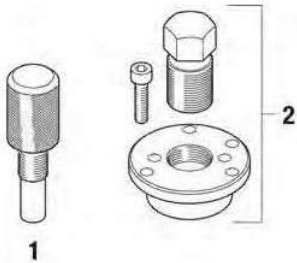

Kart-Shop Italia s.r.l.

Rotax Utensili

Kart-Shop Italia s.r.l.

Rotax Utensili

Listino Prezzi €incl. IVA 22.0%

Pos.	Cod.KSI	Articolo	Cod.Originale	escl.IVA	IVA 22.0%
01	701 344	Utensile per bloccare Albero Rotax	277381	17,87	21,80
02	701 346	Estrattore Ingranaggio Frizione Rotax	276016	74,59	91,00
03	701 347	Utensile montaggio Paraolio Albero Rotax	676010	30,16	36,80
04	701 348	Utensile montaggio Paraolio Pompa Acqua Rotax	676021	21,56	26,30
05	701 349	Utensile montaggio Aviatore Rotax	676030	16,80	20,50
06	701 350	Utensile montaggio Pignone 11 Rotax	676040	31,23	38,10
07	701 351	Utensile Clips Pistone Rotax	676035	50,82	62,00
08	701 352	Supporto Motore Girevole Rotax	877930	295,08	360,00
09	701 353	Piastra fissaggio Motore Rotax	676052	344,26	420,00
10	701 356	Tira Molle Rotax	251680	14,59	17,80
11	701 355	Utensile fissaggio Albero Motore Rotax	676205	13,69	16,70
12	701 357	Kit Riparazione Albero Rotax	276052	2.109,02	2.573,00
13	701 365	Utensile per Montaggio Molla Rotax Valvola Scarico	276070	49,18	60,00
14	701 366	Utensile per fissare Pignone Rotax MAX	277364	26,48	32,30
15	701 367	Adattatore per chiave Cilindrica Rotax 1 1/8	676110	13,11	16,00
16	701 354	Piombo Rotax Puzonatura Rotax Solo Service Center	297041	3,11	3,80
17	701 368	Pinza per Sigillo Rotax Solo Service Center	276110	56,56	69,00
18	701 369	Passaporto Rotax Rotax Solo Service Center		4,10	5,00