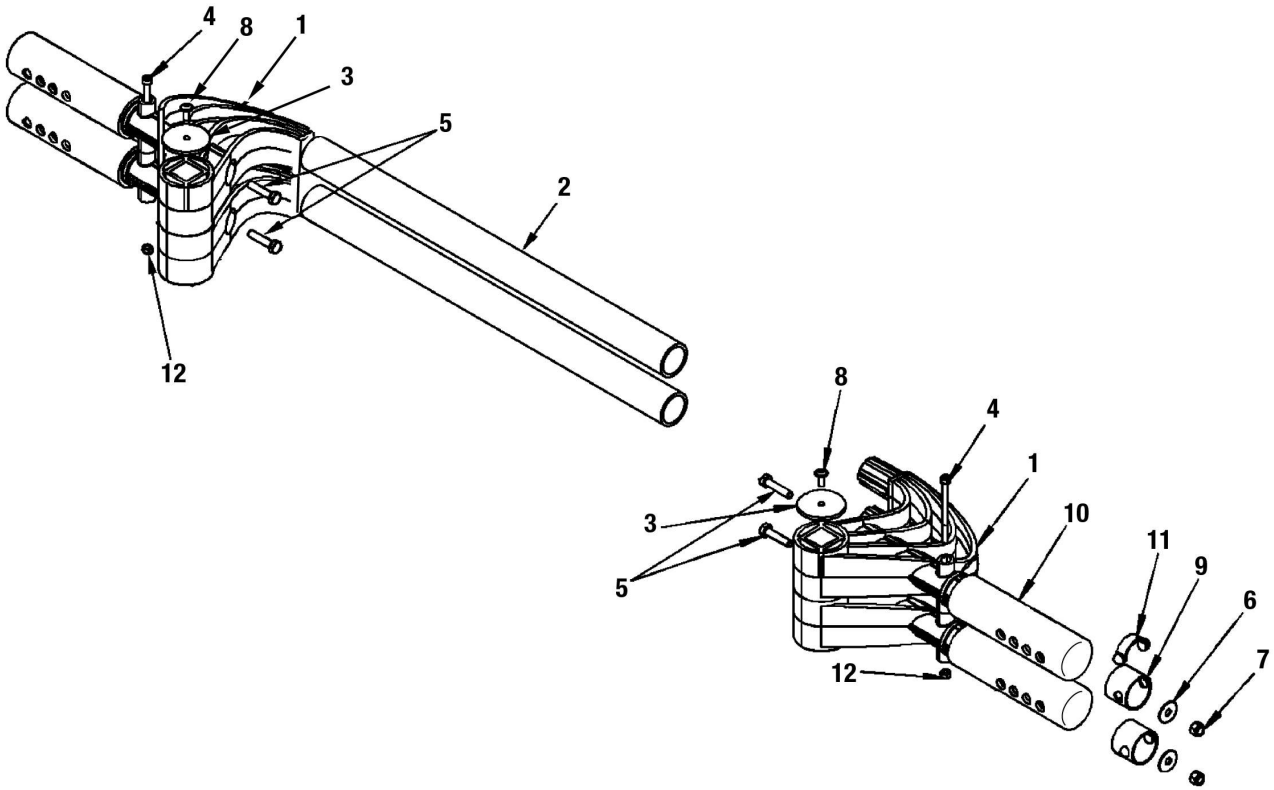

Kart-Shop Italia s.r.l.

Rotax Paraurti DD2

Kart-Shop Italia s.r.l.

Rotax Paraurti DD2

Listino Prezzi €incl. IVA 22.0%

Pos.	Cod.KSI	Articolo	Cod.Originale	escl.IVA	IVA 22.0%
01	701 405	Paraurti Posteriore Rotaxflessibile DD2	660600	14,02	17,10
01-12	701 178	Paraurti Completo RotaxDD2	281570	115,57	141,00
02	701 406	Tube Paraurti Posteriore RotaxDD2 40x3, 7x550	570060	8,69	10,60
03	701 407	Rondella Distanziale Rotax52x4	570120	1,31	1,60
04	701 409	Bullone M6x80 DIN 912	241501	0,66	0,80
05	701 413	Vite M8x35 DIN 933	241341	0,74	0,90
06	701 414	Rondella 8/25/1,8	627960	0,74	0,90
07	701 415	Dado Autobloccante M8	942030	0,57	0,70
08	701 193	Bullone con Flangia M6x16	440751	0,74	0,90
09	701 411	Cuscinetto Rotolamento RotaxDD2	233130	3,11	3,80
10	701 410	Rullo Protezione Gomma Rotax DD2 50x4,6x170	570056	9,75	11,90
11	701 412	Molla Paraurti Rotax DD2	570080	4,51	5,50
12	701 151	Dado Autobloccante M6	842041	0,41	0,50