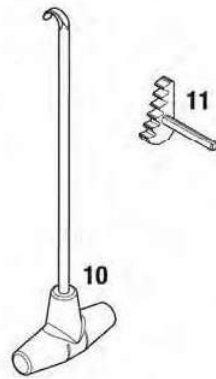

Kart-Shop Italia s.r.l.

Rotax Utensili

Kart-Shop Italia s.r.l.

Rotax Utensili

Listino Prezzi €incl. IVA 22.0%

Pos.	Cod.KSI	Articolo	Cod.Originale	escl.IVA	IVA 22.0%
01	701 344	Utensile per bloccare Albero Rotax	277381	17,87	21,80
02	701 346	Estrattore Ingranaggio Frizione Rotax	276016	74,59	91,00
03	701 347	Utensile montaggio Paraolio Albero Rotax	676010	30,16	36,80
04	701 348	Utensile montaggio Paraolio Pompa Acqua Rotax	676021	21,56	26,30
05	701 349	Utensile montaggio Aviatore Rotax	676030	16,80	20,50
06	701 350	Utensile montaggio Pignone 11 Rotax	676040	31,23	38,10
07	701 351	Utensile Clips Pistone Rotax	676035	50,82	62,00
08	701 352	Supporto Motore Girevole Rotax	877930	295,08	360,00
09	701 353	Piastra fissaggio Motore Rotax	676052	344,26	420,00
10	701 356	Tira Molle Rotax	251680	14,59	17,80
11	701 355	Utensile fissaggio Albero Motore Rotax	676205	13,69	16,70
12	701 357	Kit Riparazione Albero Rotax	276052	2.109,02	2.573,00
13	701 365	Utensile per Montaggio Molla Rotax Valvola Scarico	276070	49,18	60,00
14	701 366	Utensile per fissare Pignone Rotax MAX	277364	26,48	32,30
15	701 367	Adattatore per chiave Cilindrica Rotax 1 1/8	676110	13,11	16,00
16	701 354	Piombo Rotax Puzonatura Rotax Solo Service Center	297041	3,11	3,80
17	701 368	Pinza per Sigillo Rotax Solo Service Center	276110	56,56	69,00
18	701 369	Passaporto Rotax Rotax Solo Service Center		4,10	5,00