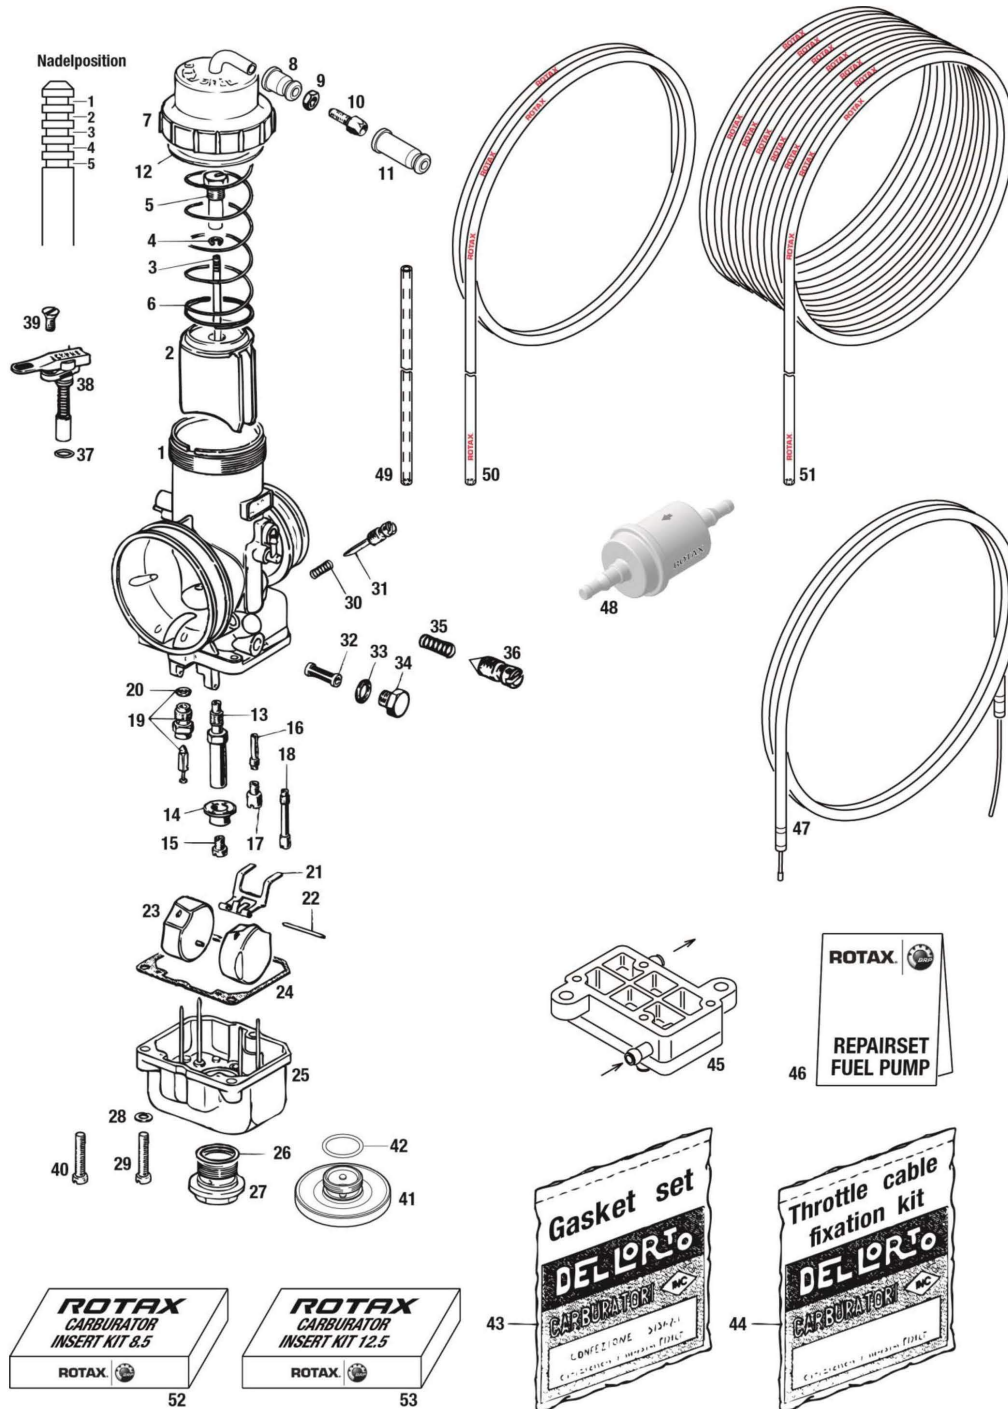

Kart-Shop Italia s.r.l.

Rotax Carburatore evo

ETL 1815

SEITE/PAGE 36

Kart-Shop Italia s.r.l.

Rotax Carburatore evo

Listino Prezzi €incl. IVA 22.0%

Pos.	Cod.KSI	Articolo	Cod.Originale	escl.IVA	IVA 22.0%
	702 557	Kit Getti del Massimo Dellorto 105-120 (16 pezzi)		44,26	54,00
	701 279	Strozzatura Aspirazione Rotax Ghiaccio		51,64	63,00
01	701 748	Carburatore Dellorto Rotax VHSB 34 XS	295060	316,39	386,00
02	701 788	Ghigliottina Carburatore Dellorto 45	262031	84,43	103,00
03	701 787	Spillo Dellorto K57	261 192	8,36	10,20
04	701 308	Clip Spillo Dellorto	245630	1,15	1,40
05	701 309	Attaco Cavo Gas Dellorto	261270	9,26	11,30
06	701 310	Molla Valvola di Regolazione Dellorto	239885	5,98	7,30
07	701 311	Tappo Carburatore Dellorto Completo	261427	17,70	21,60
13	701 789	polverizzatore Dellorto DP267	262042	20,49	25,00
14	701 313	Rondella Getto del Massimo Dellorto	261550	3,20	3,90
15	702 488	Kit Getti del Massimo Dellorto 105-115 (11 pezzi)		29,02	35,40
15	701 275	Kit Getti del Massimo Dell Orto 115-118-120-122-125-128	281476	18,03	22,00
15	702 490	Kit Getti del Massimo Dellorto 128-138 (11 pezzi)		30,41	37,10
15	701 317	Kit Getti del Massimo Dellorto 132-135-138-140-142	281473	14,51	17,70
15	701 314	Kit Getti del Massimo Dellorto 145-148-150-152-155-158	281471	17,38	21,20
15	702 489	Kit Getti del Massimo Rotax 124-134 (11 pezzi)		32,70	39,90
18	701 323	Getto Starter Dellorto 60	261895	4,34	5,30
19	701 324	Valvola e Spillo Dellorto 150	261880	23,03	28,10
21	701 325	Bilancere Dellorto	261290	12,95	15,80
22	701 326	Perno Bilancere Dellorto	229271	3,44	4,20
23	701 790	Galleggiante Dellorto 4,0 Gr. (2 pezzi)	268032	10,74	13,10
27	701 328	Tappo Vaschetta Dellorto	261373	5,90	7,20
28	701 329	Rondello Bloccaggio Dellorto VHZ 5	845312	0,41	0,50
29	701 330	Bullone Dellorto M5x20	262020	0,98	1,20
30-31	701 331	Kit Vite Regolazione Aria Dellorto	268044	4,67	5,70
32-34	701 332	Kit Filtrino Benzina Dellorto	268042	11,31	13,80
38	701 333	Leveraggio Aria Completo Dellorto	261915	27,05	33,00
39	701 334	Bullone TSV M4,5x10	240505	3,03	3,70
40	701 830	Vite 4 forata Dellorto per piombare	240184	2,95	3,60
41	701 343	tappo tondo vaschetta Dellorto rotax	261030	20,49	25,00
43	701 335	Kit Guarnizioni Dellorto	293834	12,87	15,70
44	701 336	Kit Cavo Fissaggio Valvola Dellorto	268040	7,70	9,40
45	701 337	Pompa Benzina Mkuni	994483	39,26	47,90
46	701 338	Kit Revisione Pompa Benzina Mkuni	296165	13,85	16,90
47	701 340	Cavo Gas con Guaina Rotax Completo	297122	9,75	11,90
48	701 341	Filtro Benzina Rotax	274161	6,23	7,60